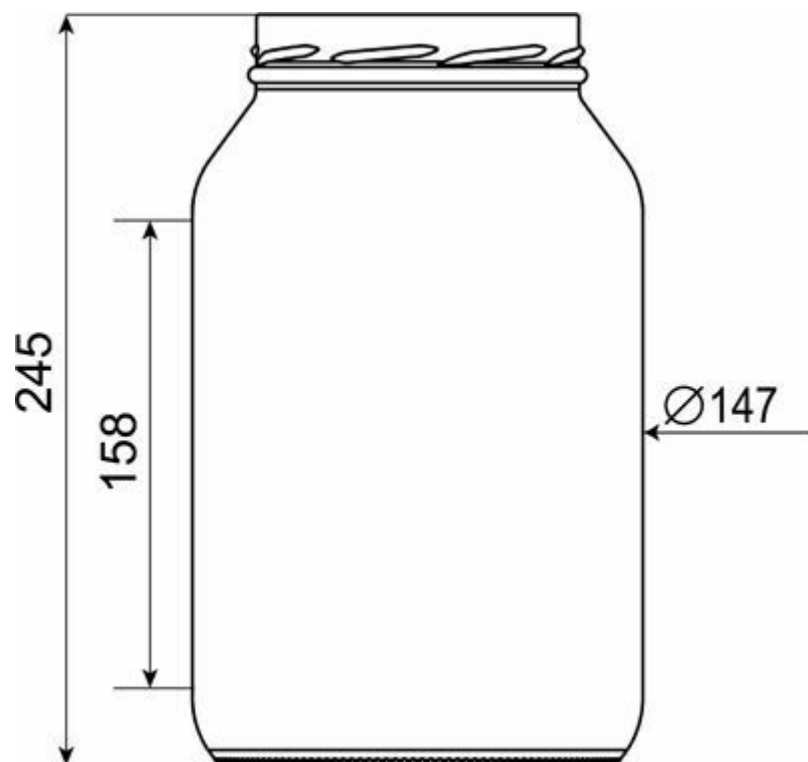

COLECCIÓN
ALIMENTOS

FLINT

F32004416

FOOD POTE 3223

COLORES DISPONIBLES

Flint

ESPECIFICACIONES TÉCNICAS

Código de producto	2004416
Capacidad	3223 ml
Capacidad hasta el borde	3223 ml
Altura	245 mm
Diámetro	147 mm
Forma	Cilíndrica
Protección de etiqueta	No
Retornable	No
Peso	1240 g

ESPECIFICACIONES DE LOS ENVASES

Recipientes por palé	216
----------------------	-----

i Existen otras especificaciones de envases disponibles previa solicitud.

O-I South America - abril 11, 2025

Las imágenes, las especificaciones y otros datos de esta página se facilitan exclusivamente con fines informativos. La información presente no puede utilizarse ni interpretarse de ningún modo como un plano técnico. Es importante solicitar el asesoramiento específico del representante de O-I en lo que concierne a la idoneidad de los productos antes de utilizarlos para cualquier aplicación. La información sobre recipientes para los diversos sectores se actualiza cuando se considera oportuno. Sin embargo, O-I se reserva el derecho de modificar las especificaciones o de retirar determinados recipientes de la venta sin previo aviso.