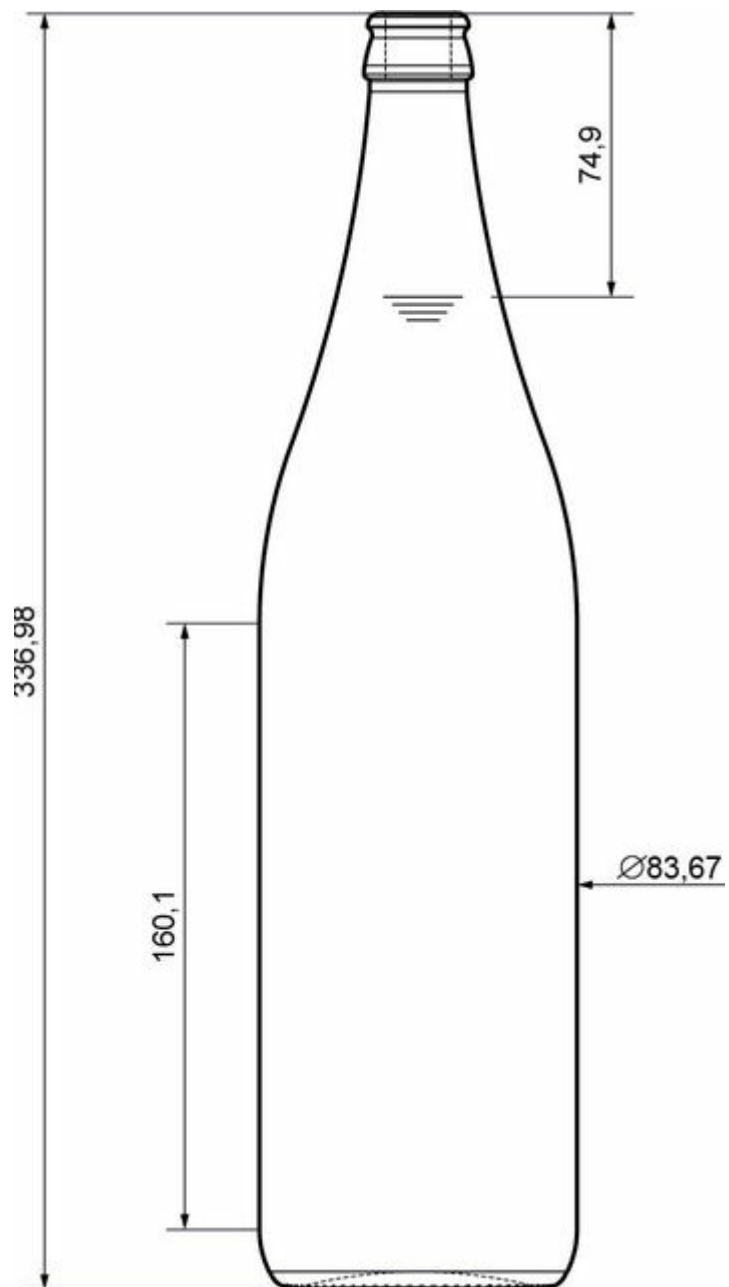

01 A05 3041A

COLECCIÓN
CERVEZA

No hay imagen disponible

7186310

COLORES DISPONIBLES

Amber Red B50

ESPECIFICACIONES TÉCNICAS

Código de producto	2202450
Capacidad	1000 ml
Capacidad hasta el borde	1000 ml
Altura	337 mm
Forma	Cilíndrica
Protección de etiqueta	No
Retornable	No
Peso	720 g
Número de molde	7186310