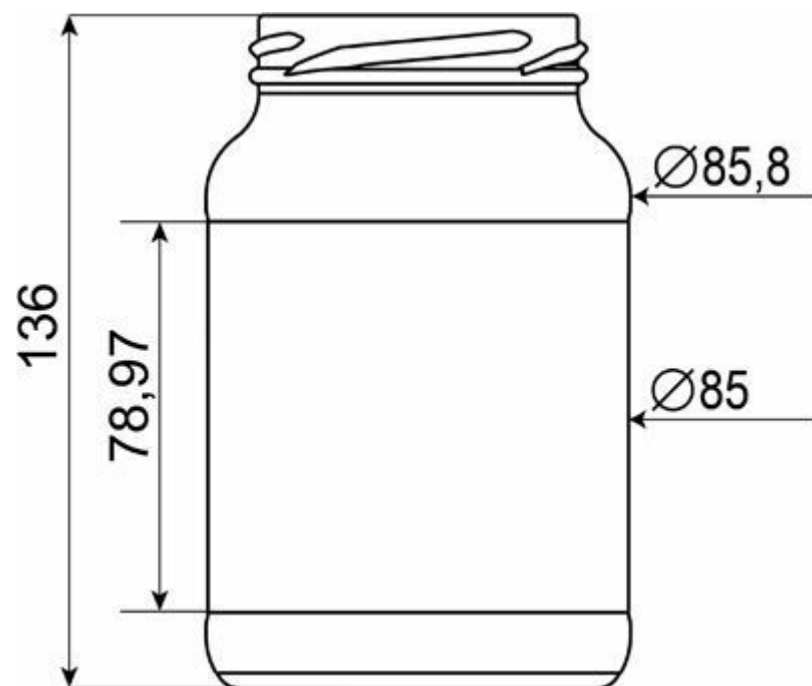

COLECCIÓN
ALIMENTOS

FOOD POTE CONSERVA 600

COLORES DISPONIBLES

Flint

FLINT

F32004384

ESPECIFICACIONES TÉCNICAS

Código de producto	2004384
Capacidad	60 l ml
Capacidad hasta el borde	60 l ml
Altura	136 mm
Diámetro	85.8 mm
Forma	Cilíndrica
Protección de etiqueta	Sí
Retornable	No
Peso	250 g

ESPECIFICACIONES DE LOS ENVASES

Recipientes por palé	1408
----------------------	------

i Existen otras especificaciones de envases disponibles previa solicitud.

O-I South America - abril 3, 2026

Las imágenes, las especificaciones y otros datos de esta página se facilitan exclusivamente con fines informativos. La información presente no puede utilizarse ni interpretarse de ningún modo como un plano técnico. Es importante solicitar el asesoramiento específico del representante de O-I en lo que concierne a la idoneidad de los productos antes de utilizarlos para cualquier aplicación. La información sobre recipientes para los diversos sectores se actualiza cuando se considera oportuno. Sin embargo, O-I se reserva el derecho de modificar las especificaciones o de retirar determinados recipientes de la venta sin previo aviso.