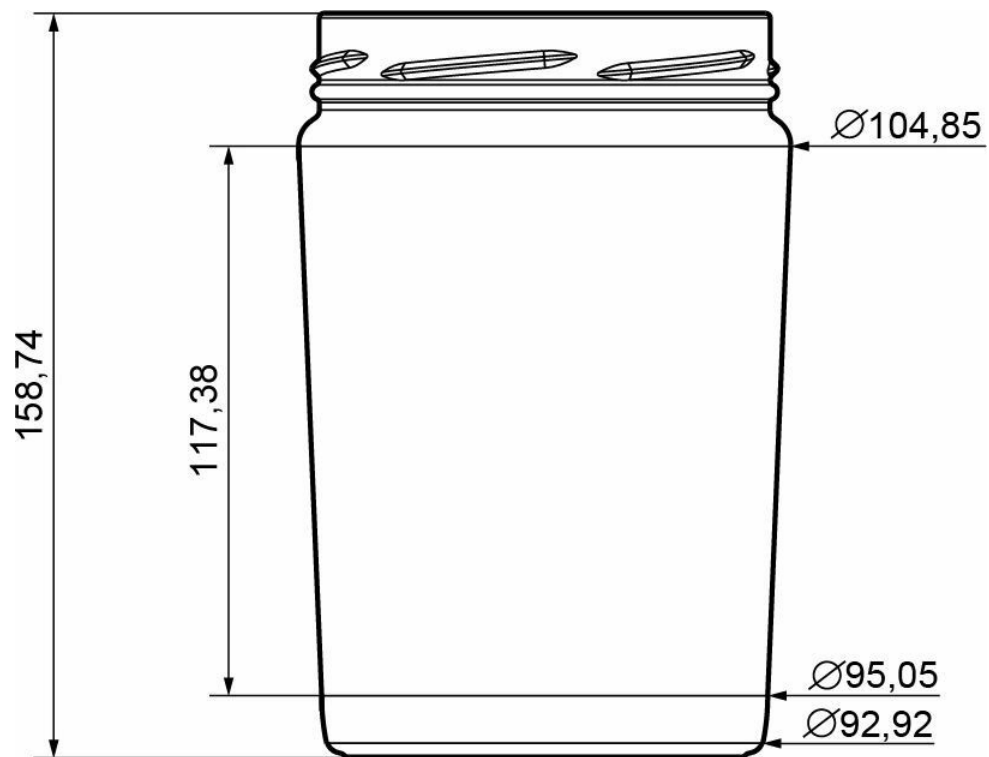

COLECCIÓN
ALIMENTOS

FLINT - INDUSTRIAL 1200

F42004749

C-193

COLORES DISPONIBLES

Flint - Industrial 1200

ESPECIFICACIONES TÉCNICAS

Código de producto	2004749
Capacidad	1000 ml
Capacidad hasta el borde	1000 ml
Altura	158.7 mm
Diámetro	104.9 mm
Forma	Cilíndrica
Protección de etiqueta	No
Retornable	No
Peso	500 g
Número de molde	C-193