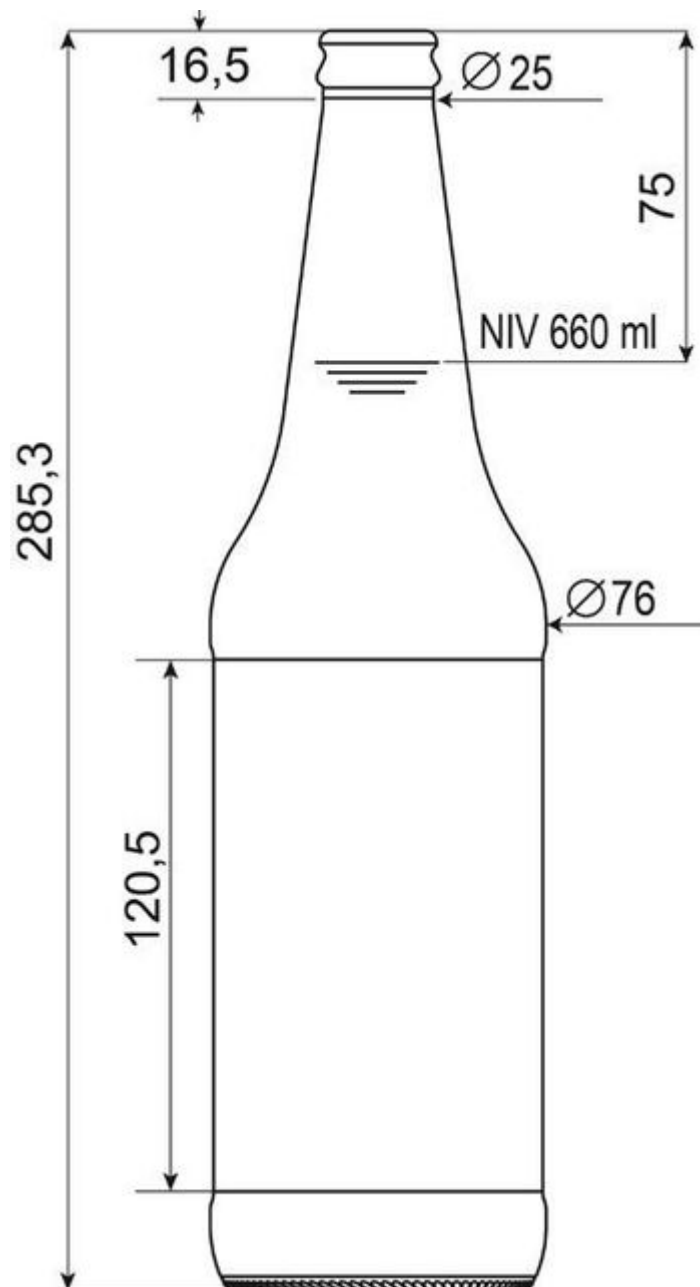

01 A05 3041A

COLECCIÓN
CERVEZA

AMBER
A62201754

GENERICA 660

COLORES DISPONIBLES

ESPECIFICACIONES TÉCNICAS

Código de producto	2201754
Capacidad	660 ml
Capacidad hasta el borde	693 ml
Altura	285.3 mm
Diámetro	76 mm
Forma	Cilíndrica
Protección de etiqueta	No
Retornable	No
Peso	400 g

ESPECIFICACIONES DE LOS ENVASES

Recipientes por palé	1575
----------------------	------

i Existen otras especificaciones de envases disponibles previa solicitud.

O-I South America - abril 5, 2026

Las imágenes, las especificaciones y otros datos de esta página se facilitan exclusivamente con fines informativos. La información presente no puede utilizarse ni interpretarse de ningún modo como un plano técnico. Es importante solicitar el asesoramiento específico del representante de O-I en lo que concierne a la idoneidad de los productos antes de utilizarlos para cualquier aplicación. La información sobre recipientes para los diversos sectores se actualiza cuando se considera oportuno. Sin embargo, O-I se reserva el derecho de modificar las especificaciones o de retirar determinados recipientes de la venta sin previo aviso.