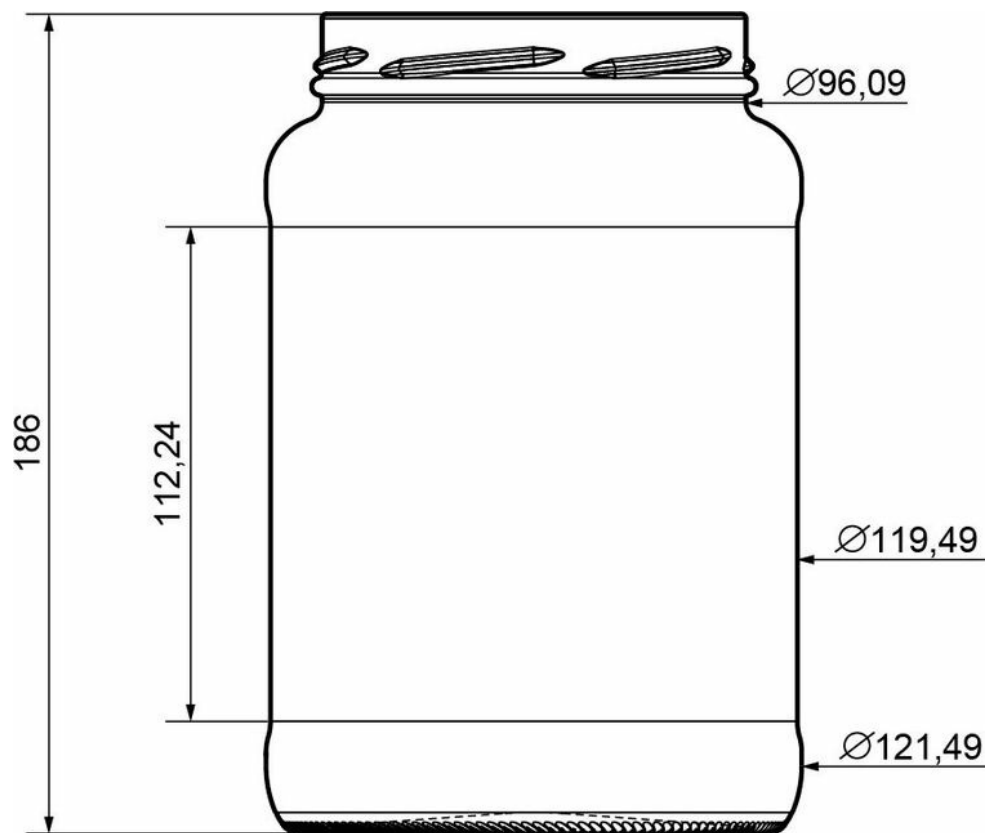

COLEÇÃO
ALIMENTOS

FLINT - INDUSTRIAL 1200

F42004743

C-143

CORES DISPONÍVEIS

Flint - Industrial 1200

ESPECIFICAÇÕES TÉCNICAS

Código do produto	2004743
Capacidade	1700 ml
Capacidade total	1700 ml
Altura	186 mm
Formato	Redondo
Proteção de rótulo	Não
Retornável	Não
Peso	600 g
Número do molde	C-143