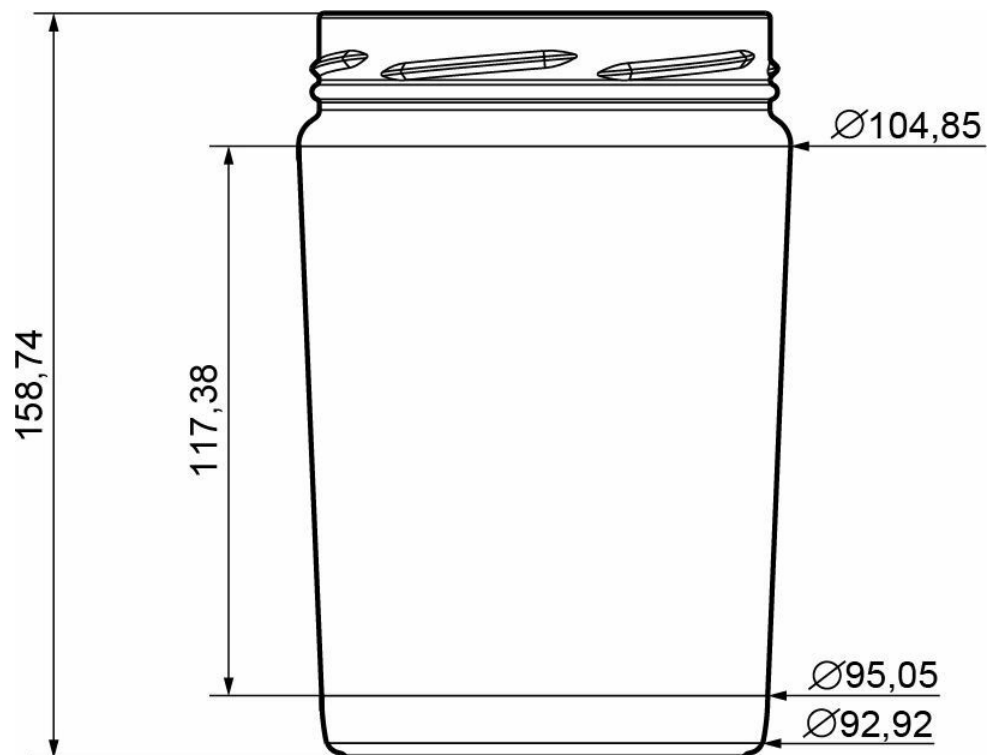

COLEÇÃO
ALIMENTOS

FLINT - INDUSTRIAL 1200

F42004749

C-193

CORES DISPONÍVEIS

Flint - Industrial 1200

ESPECIFICAÇÕES TÉCNICAS

Código do produto	2004749
Capacidade	1000 ml
Capacidade total	1000 ml
Altura	158.7 mm
Diâmetro	104.9 mm
Formato	Redondo
Proteção de rótulo	Não
Retornável	Não
Peso	500 g
Número do molde	C-193