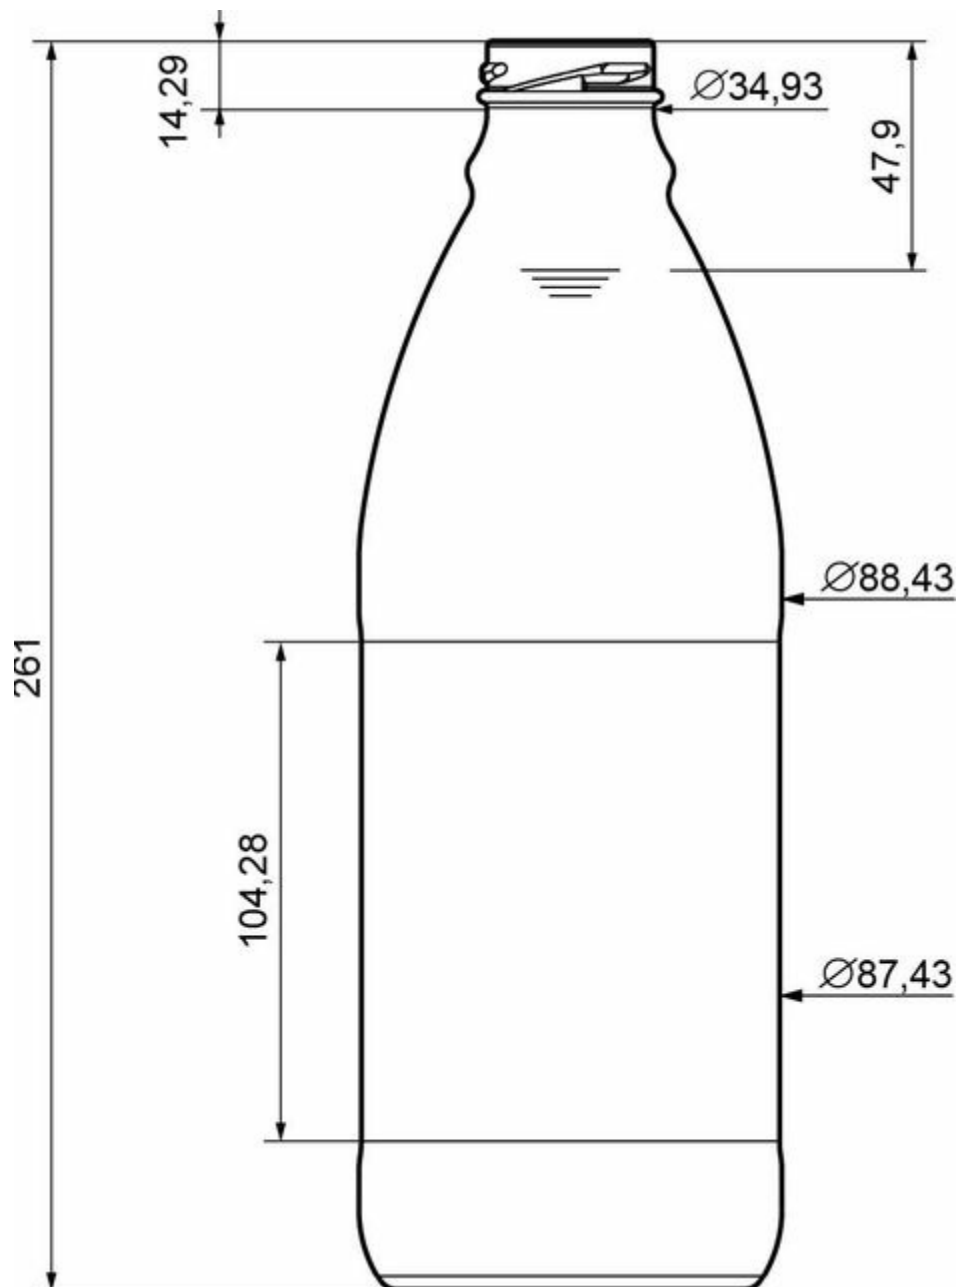

### ESPECIFICAÇÕES TÉCNICAS

Código do produto	2200420
Capacidade	1047 ml
Capacidade total	1047 ml
Altura	261 mm
Formato	Redondo
Proteção de rótulo	Não
Retornável	Não
Peso	470 g
Número do molde	EJ-4290

O-I South America - abril 1, 2025