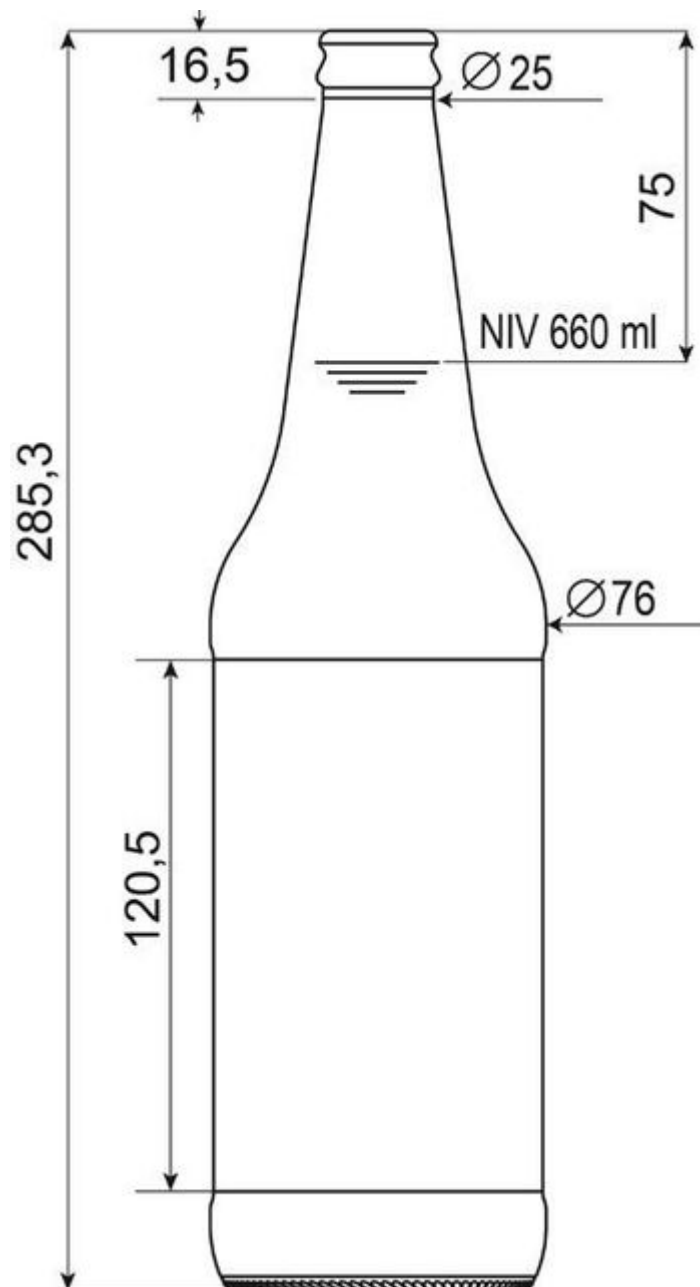

### ESPECIFICAÇÕES TÉCNICAS

Código do produto	2201754
Capacidade	660 ml
Capacidade total	693 ml
Altura	285.3 mm
Diâmetro	76 mm
Formato	Redondo
Proteção de rótulo	Não
Retornável	Não
Peso	400 g