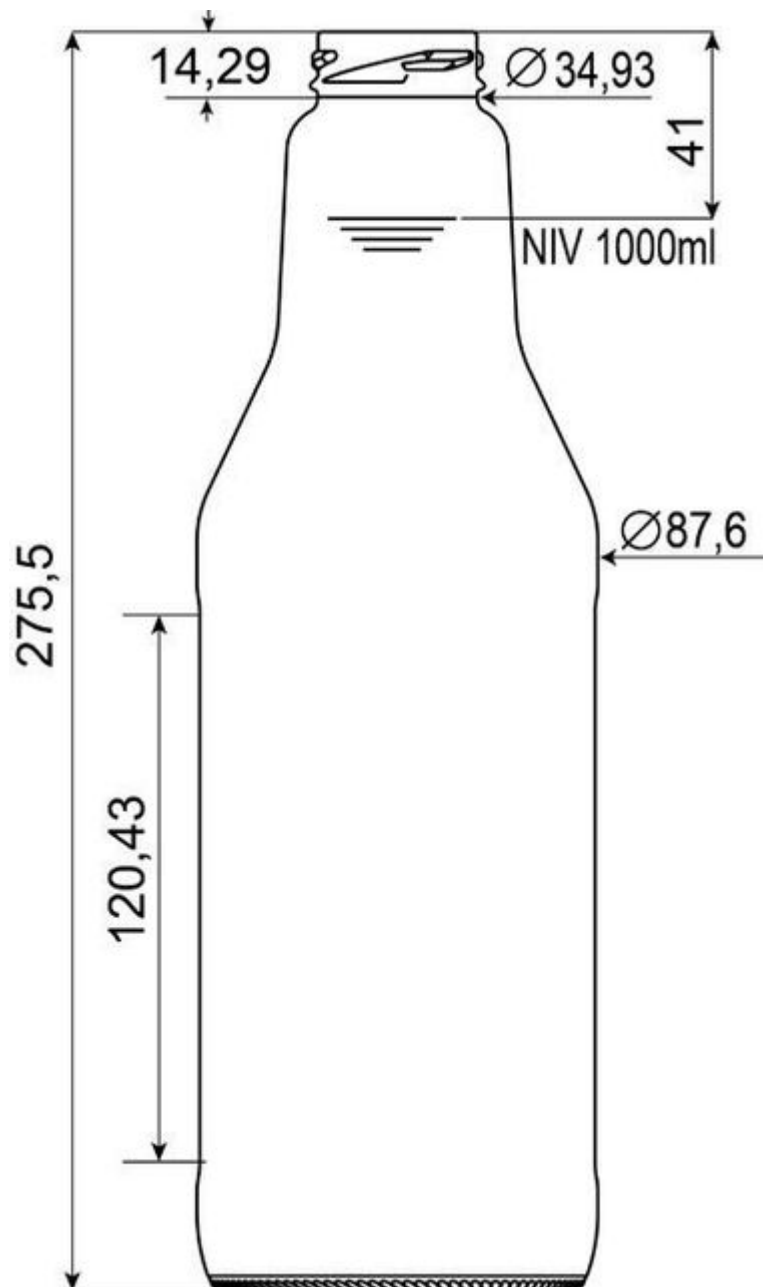

Transparente

ESPECIFICAÇÕES TÉCNICAS

Código do produto	2201866
Capacidade	1003 ml
Capacidade total	1042 ml
Altura	275.5 mm
Diâmetro	87.6 mm
Formato	Redondo
Proteção de rótulo	Sim
Retornável	Não
Peso	515 g