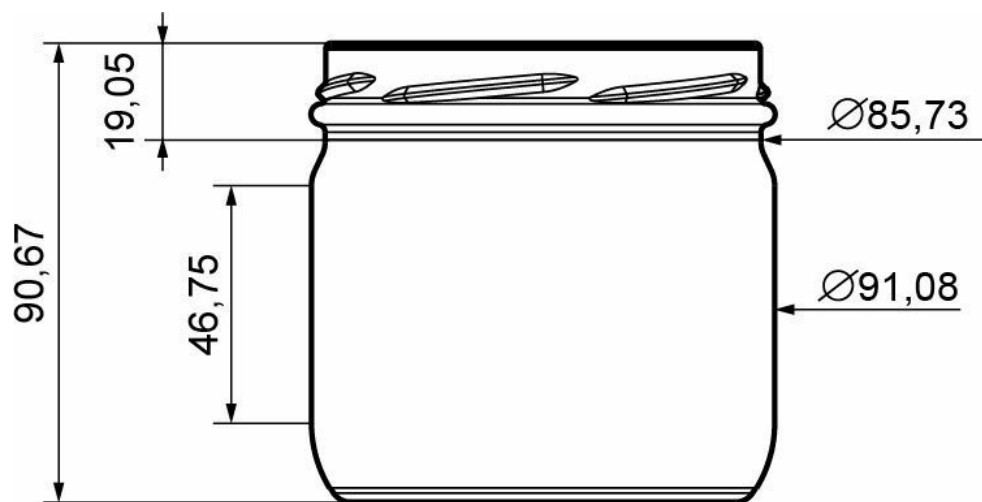

COLECCIÓN  
ALIMENTOS

FLINT - INDUSTRIAL 1200

F42200571

**C-4267**

COLORES DISPONIBLES

Flint - Industrial 1200

### ESPECIFICACIONES TÉCNICAS

Código de producto	2200571
Capacidad	450 ml
Capacidad hasta el borde	450 ml
Altura	90.67 mm
Diámetro	91.08 mm
Forma	Cilíndrica
Protección de etiqueta	No
Retornable	No
Peso	250 g
Número de molde	C-4267