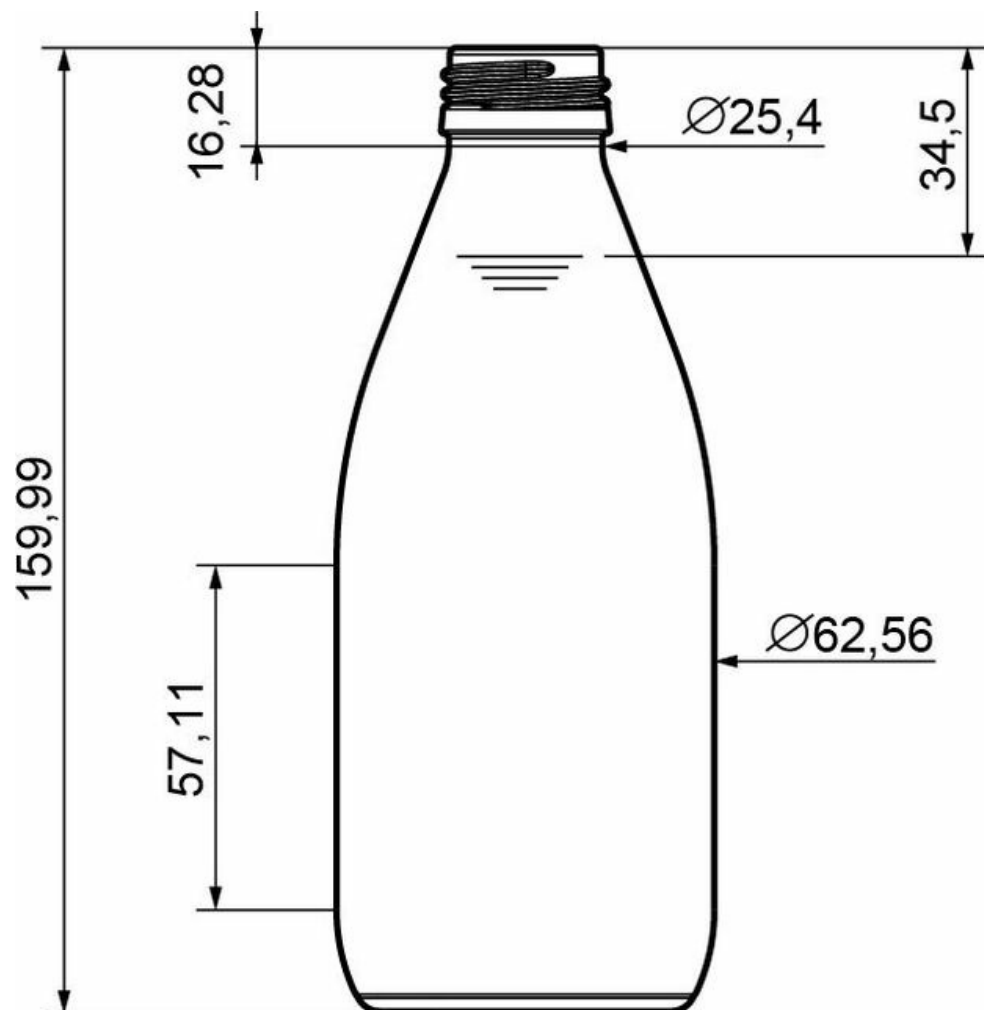

COLECCIÓN
BEBIDAS NO ALCOHÓLICAS

JUS DE POP

NE CONTIENE AZÚCAR
SIN ADICIONAR SALSAS
DE LA COCCIÓN DE LA
CASA DE LA CANTINA DE LA

FLINT - INDUSTRIAL 1200

F42201222

EJ-4422

COLORES DISPONIBLES

Flint - Industrial 1200

ESPECIFICACIONES TÉCNICAS

Código de producto	2201222
Capacidad	280 ml
Capacidad hasta el borde	280 ml
Altura	159.7 mm
Forma	Cilíndrica
Protección de etiqueta	No
Retornable	No
Peso	155 g
Número de molde	EJ-4422