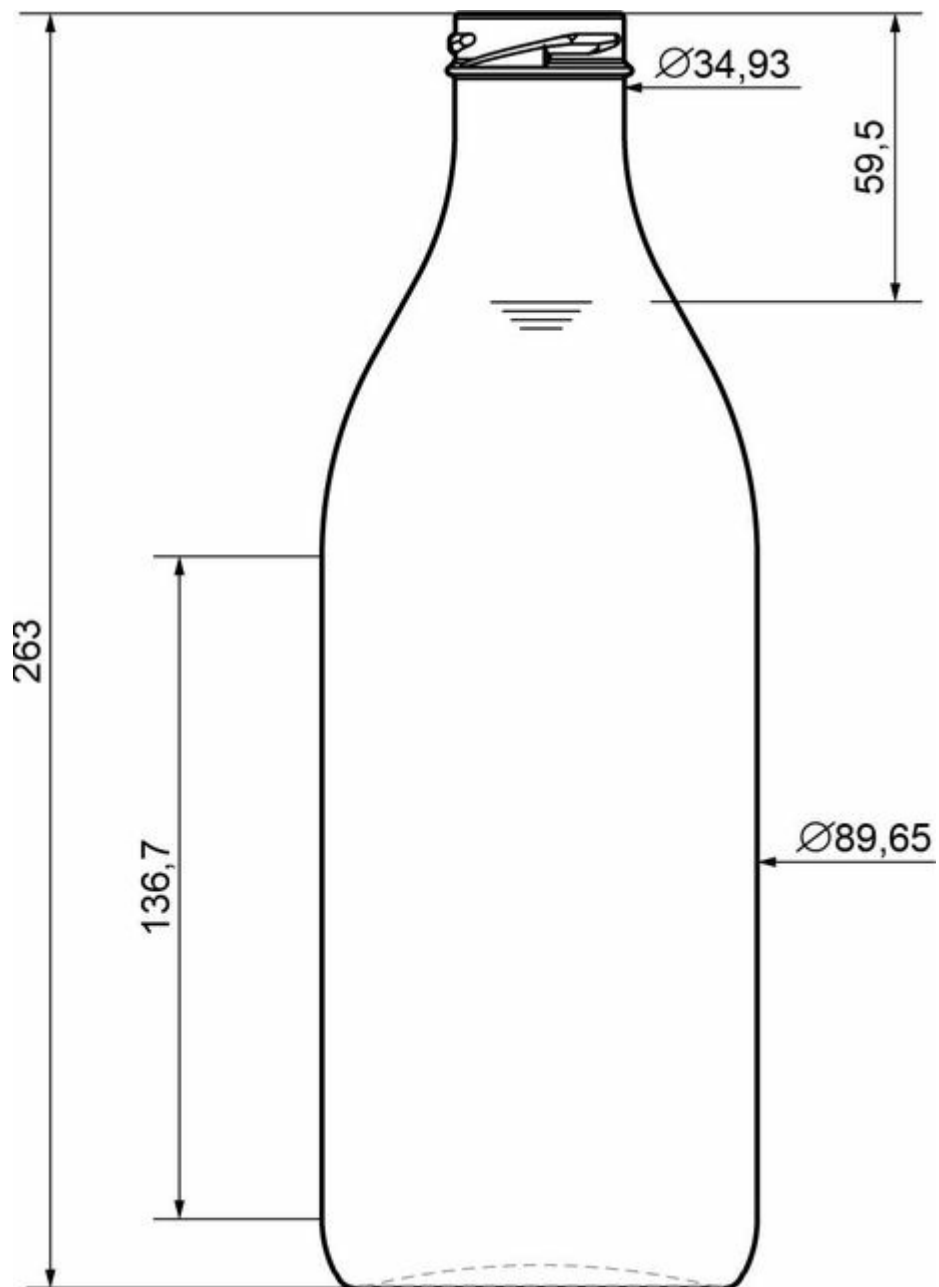

COLECCIÓN
ALIMENTOS

FLINT - INDUSTRIAL 1200

F42201312

MLX-4348

COLORES DISPONIBLES

Flint - Industrial 1200

ESPECIFICACIONES TÉCNICAS

| | |
|--------------------------|------------|
| Código de producto | 2201312 |
| Capacidad | 1052 ml |
| Capacidad hasta el borde | 1052 ml |
| Altura | 263 mm |
| Forma | Cilíndrica |
| Protección de etiqueta | No |
| Retornable | No |
| Peso | 490 g |
| Número de molde | MLX-4348 |