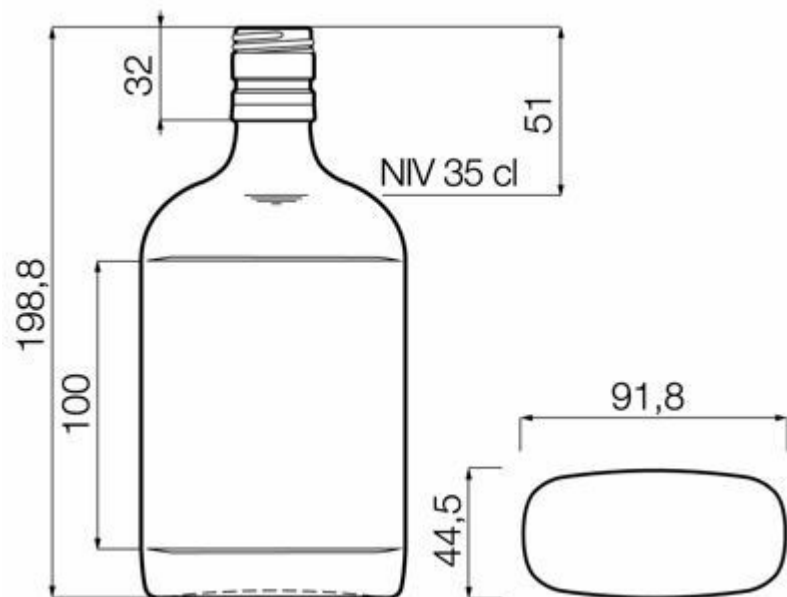

COLORES DISPONIBLES

-  Verde normal
-  Blanco

ESPECIFICACIONES TÉCNICAS

Código de producto	001125
Capacidad	37.5 cl
Capacidad hasta el borde	39.2 cl
Altura	198.8 mm
Diámetro	91.8 mm
Forma	Ovalada
Acabado	Rosca
Protección de etiqueta	No
Retornable	No
Peso	340 g
País	Reino Unido

ESPECIFICACIONES DE LOS ENVASES

Recipientes por palé	1716
Capas por palé	6
Anchura del palé	1000 mm
Fondo del palé	1200 mm
Altura del palé	1364 mm
Peso bruto del palé	616.00 kg

i Existen otras especificaciones de envases disponibles previa solicitud.