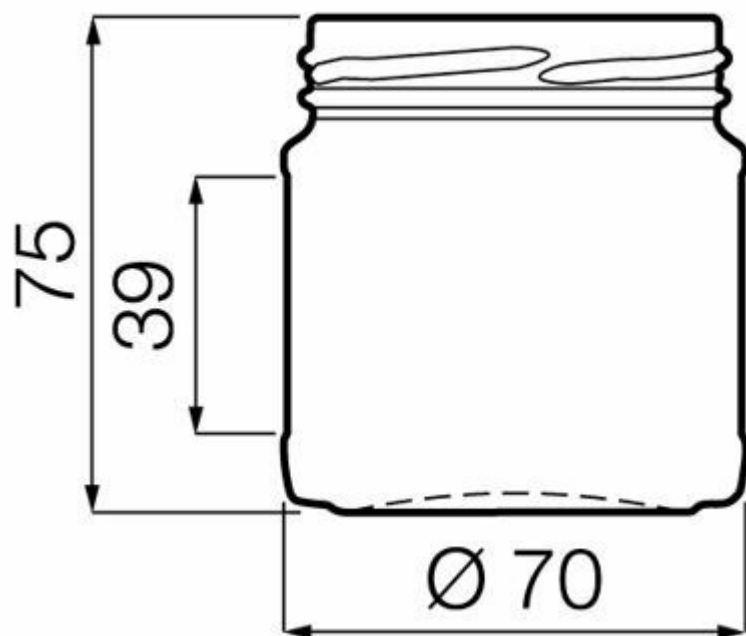

ESPECIFICACIONES TÉCNICAS

Código de producto	006054
Capacidad	20.0 cl
Capacidad hasta el borde	21.5 cl
Altura	75.0 mm
Diámetro	70.0 mm
Forma	Cilíndrica
Acabado	Boca ancha
Protección de etiqueta	No
Retornable	No
Peso	125 g
País	Polonia

ESPECIFICACIONES DE LOS ENVASES

Recipientes por palé	6336
Capas por palé	24
Anchura del palé	1000 mm
Fondo del palé	1200 mm
Altura del palé	1994 mm
Peso bruto del palé	835.00 kg

i Existen otras especificaciones de envases disponibles previa solicitud.