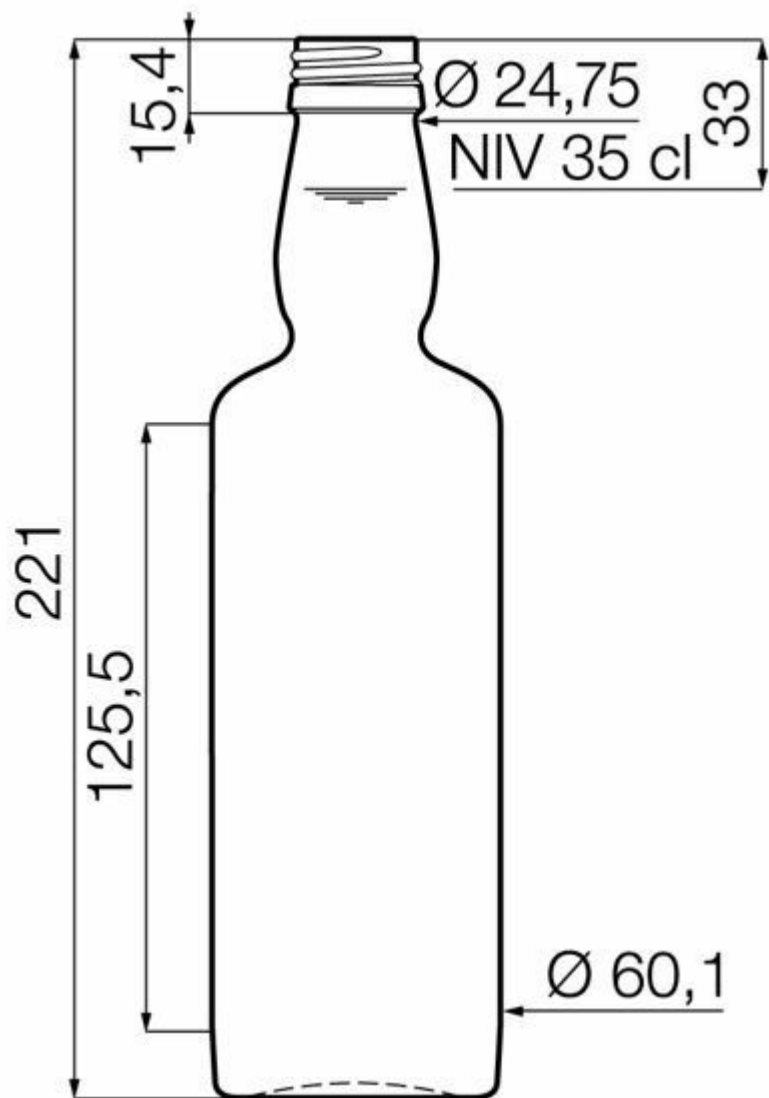

COLORES DISPONIBLES

Blanco

ESPECIFICACIONES TÉCNICAS

Código de producto	016880
Capacidad	35.0 cl
Capacidad hasta el borde	36.0 cl
Altura	221.0 mm
Diámetro	60.1 mm
Forma	Cilíndrica
Acabado	Rosca
Protección de etiqueta	No
Retornable	No
Peso	260 g
País	Alemania

ESPECIFICACIONES DE LOS ENVASES

Recipientes por palé	3249
Capas por palé	9
Anchura del palé	1000 mm
Fondo del palé	1200 mm
Altura del palé	2169 mm
Peso bruto del palé	889.00 kg

i Existen otras especificaciones de envases disponibles previa solicitud.