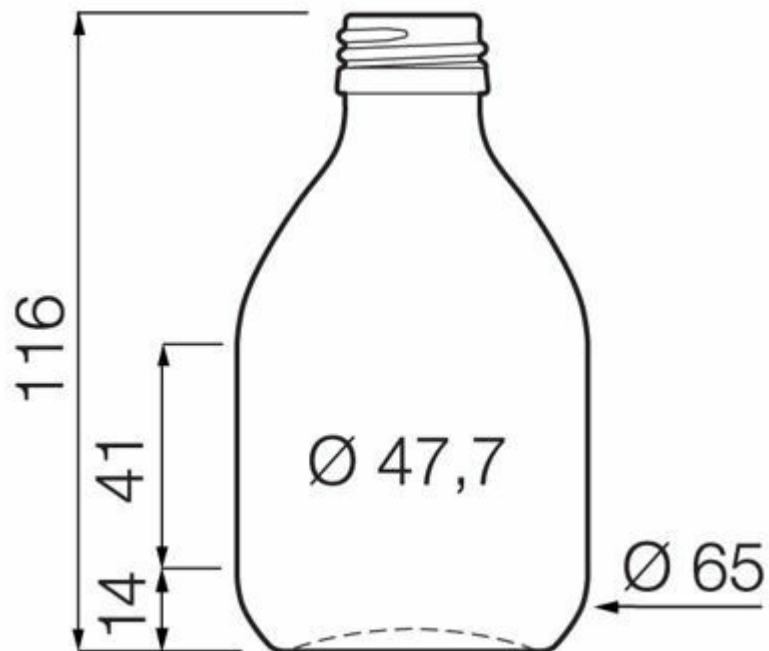

### ESPECIFICACIONES TÉCNICAS

Código de producto	021207
Capacidad	17.2 cl
Capacidad hasta el borde	19.8 cl
Altura	116.0 mm
Diámetro	65.0 mm
Forma	Cilíndrica
Acabado	Rosca
Protección de etiqueta	No
Retornable	No
Peso	160 g
País	República Checa

### ESPECIFICACIONES DE LOS ENVASES

Recipientes por palé	3185
Capas por palé	13
Anchura del palé	800 mm
Fondo del palé	1200 mm
Altura del palé	1699 mm
Peso bruto del palé	539.00 kg

**i** Existen otras especificaciones de envases disponibles previa solicitud.