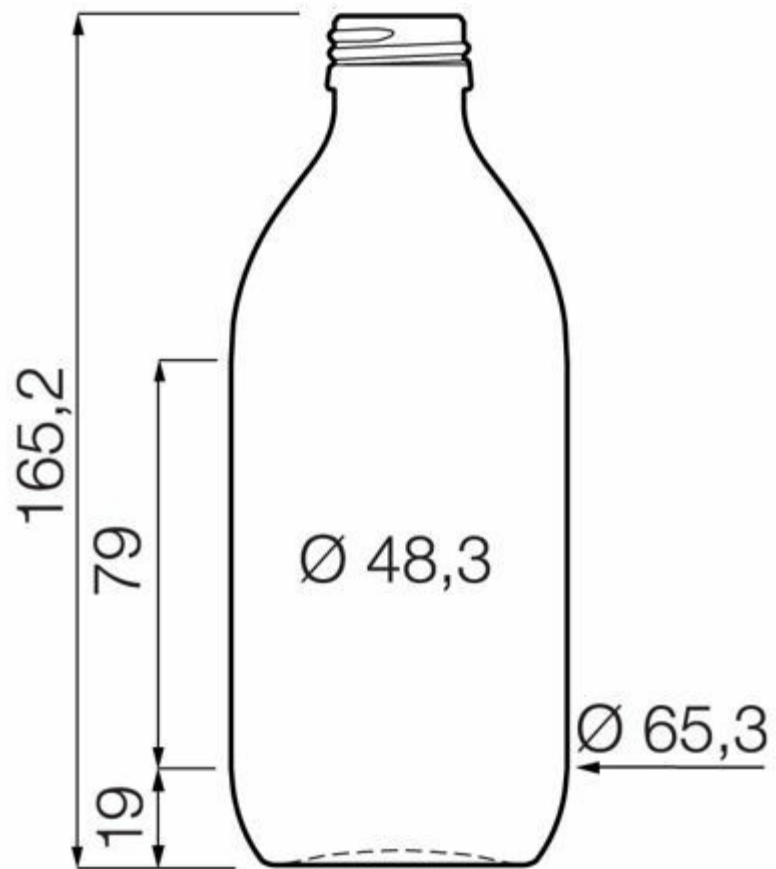

COLECCIÓN
ALIMENTOS

LÁCTEOS

Disfrutar un yogur cremoso salido directamente de la nevera o del sabor puro de la leche en una botella de vidrio...

BLANCO
F3021278

33CL BOHUS

COLORES DISPONIBLES

Blanco

ESPECIFICACIONES TÉCNICAS

Código de producto	021278
Capacidad	33.0 cl
Capacidad hasta el borde	35.0 cl
Altura	165.2 mm
Diámetro	65.3 mm
Forma	Cilíndrica
Acabado	Rosca
Protección de etiqueta	No
Retornable	No
Peso	190 g
País	República Checa

ESPECIFICACIONES DE LOS ENVASES

Recipientes por palé	2205
Capas por palé	9
Anchura del palé	800 mm
Fondo del palé	1200 mm
Altura del palé	1660 mm
Peso bruto del palé	445.00 kg

i Existen otras especificaciones de envases disponibles previa solicitud.