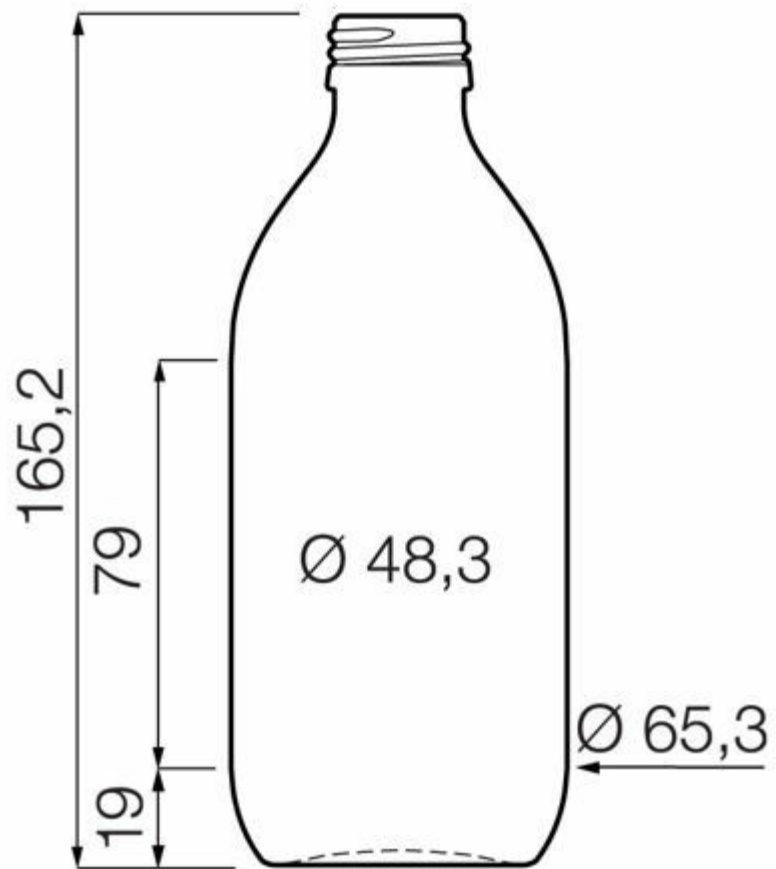

ESPECIFICACIONES TÉCNICAS

Código de producto	021278
Capacidad	33.0 cl
Capacidad hasta el borde	35.0 cl
Altura	165.2 mm
Diámetro	65.3 mm
Forma	Cilíndrica
Acabado	Rosca
Protección de etiqueta	No
Retornable	No
Peso	190 g
País	República Checa

ESPECIFICACIONES DE LOS ENVASES

Recipientes por palé	2205
Capas por palé	9
Anchura del palé	800 mm
Fondo del palé	1200 mm
Altura del palé	1660 mm
Peso bruto del palé	445.00 kg

i Existen otras especificaciones de envases disponibles previa solicitud.