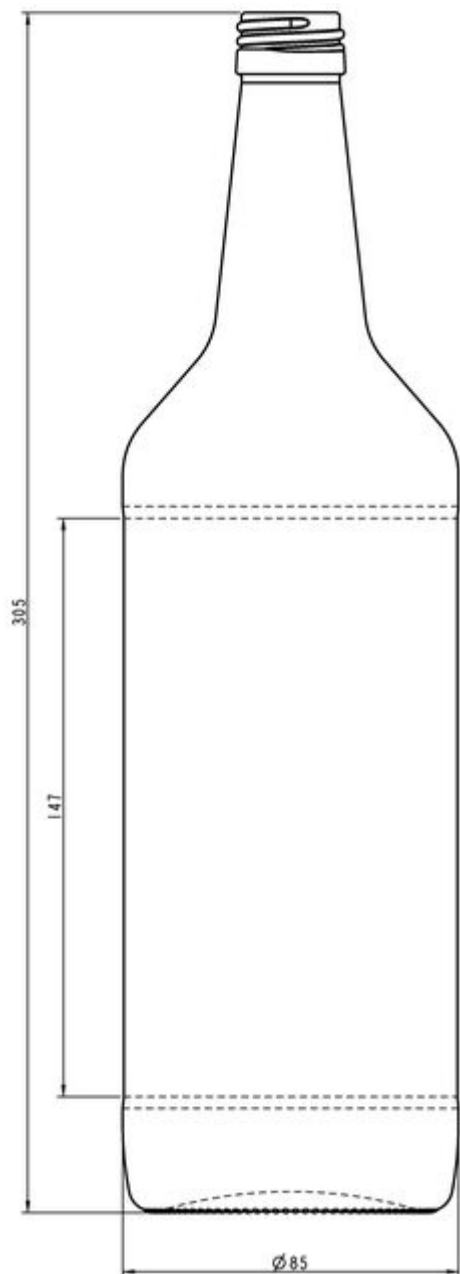

### ESPECIFICACIONES TÉCNICAS

Código de producto	100861
Capacidad	100.0 cl
Capacidad hasta el borde	102.0 cl
Altura	305.0 mm
Diámetro	85.0 mm
Forma	Cilíndrica
Acabado	Rosca
Protección de etiqueta	Sí
Retornable	No
Peso	460 g
País	República Checa

### ESPECIFICACIONES DE LOS ENVASES

Recipientes por palé	1056
Capas por palé	6
Anchura del palé	1000 mm
Fondo del palé	1200 mm
Altura del palé	1995 mm
Peso bruto del palé	542.00 kg

**i** Existen otras especificaciones de envases disponibles previa solicitud.