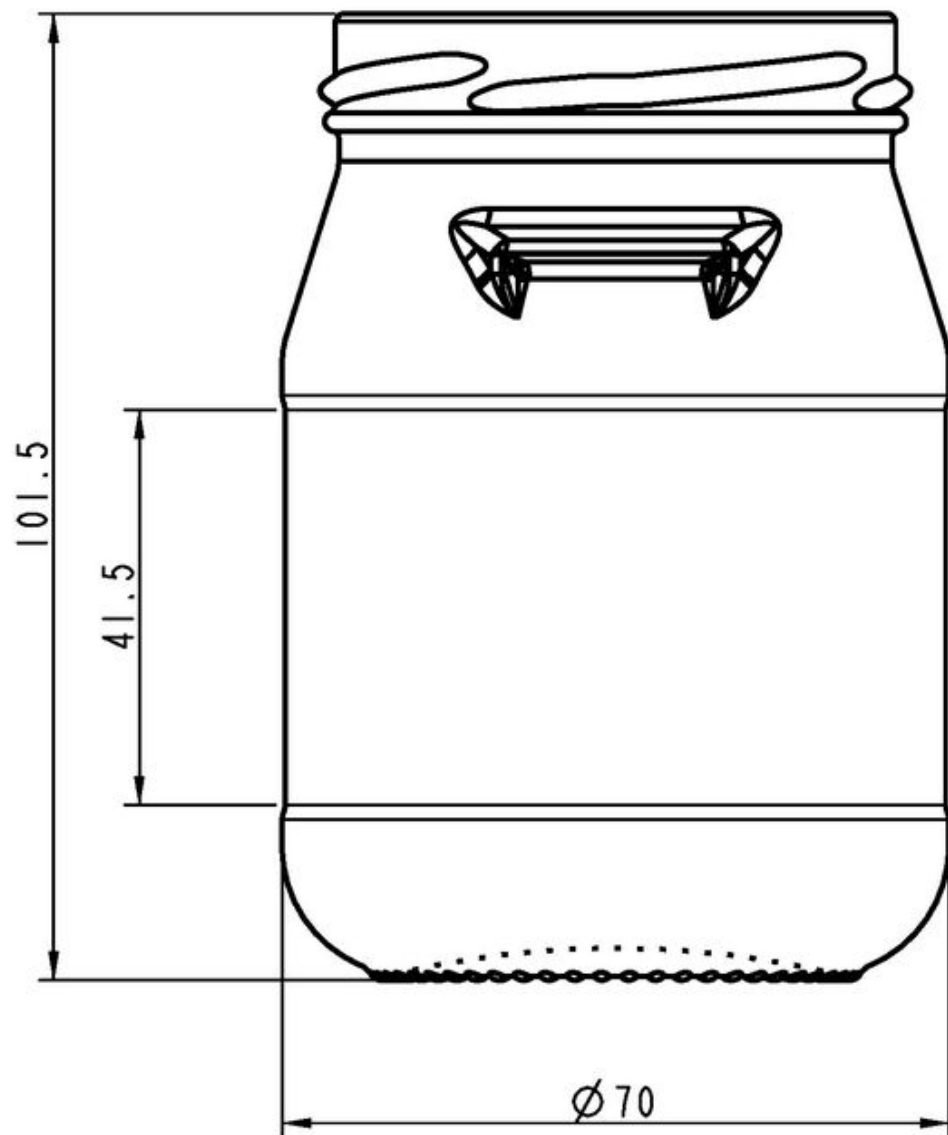

ESPECIFICACIONES TÉCNICAS

Código de producto	130296
Capacidad	28.0 cl
Capacidad hasta el borde	28.0 cl
Altura	101.5 mm
Diámetro	70.0 mm
Forma	Redonda grabada
Acabado	Boca ancha
Protección de etiqueta	Sí
Retornable	No
Peso	160 g
País	República Checa

ESPECIFICACIONES DE LOS ENVASES

Recipientes por palé	3960
Capas por palé	15
Anchura del palé	1000 mm
Fondo del palé	1200 mm
Altura del palé	1714 mm
Peso bruto del palé	671.00 kg

i Existen otras especificaciones de envases disponibles previa solicitud.