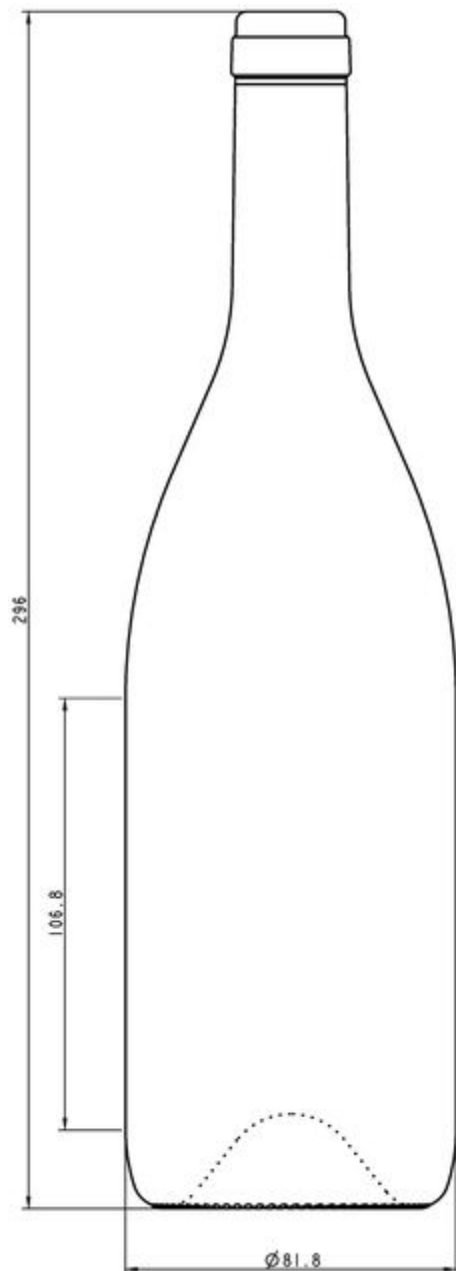

ESPECIFICACIONES TÉCNICAS

Código de producto	150384
Capacidad	75.0 cl
Capacidad hasta el borde	77.0 cl
Altura	296.0 mm
Diámetro	81.8 mm
Forma	Cilíndrica
Acabado	Corcho
Protección de etiqueta	No
Retornable	No
Peso	500 g
País	Italia

ESPECIFICACIONES DE LOS ENVASES

Recipientes por palé	1176
Capas por palé	6
Anchura del palé	1000 mm
Fondo del palé	1200 mm
Altura del palé	1944 mm
Peso bruto del palé	612.00 kg

i Existen otras especificaciones de envases disponibles previa solicitud.