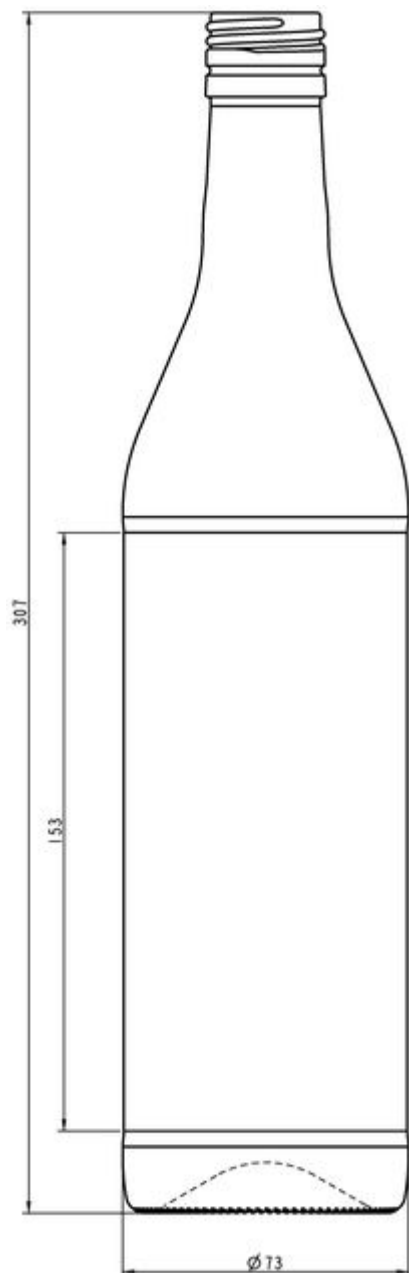

COLORES DISPONIBLES

Blanco

ESPECIFICACIONES TÉCNICAS

Código de producto	160564
Capacidad	70.0 cl
Capacidad hasta el borde	71.5 cl
Altura	307.0 mm
Diámetro	73.0 mm
Forma	Cilíndrica
Acabado	Rosca
Protección de etiqueta	No
Retornable	No
Peso	550 g
País	Alemania

ESPECIFICACIONES DE LOS ENVASES

Recipientes por palé	1165
Capas por palé	5
Anchura del palé	1000 mm
Fondo del palé	1200 mm
Altura del palé	1703 mm
Peso bruto del palé	675.00 kg

i Existen otras especificaciones de envases disponibles previa solicitud.