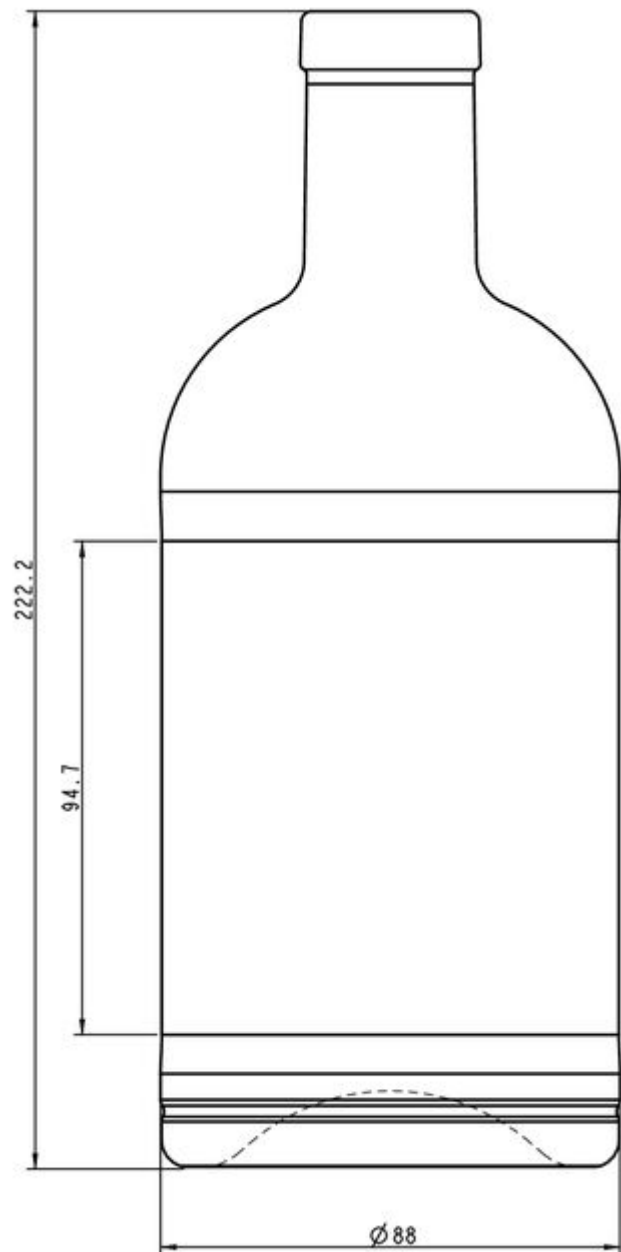

ESPECIFICACIONES TÉCNICAS

Código de producto	200703
Capacidad	70.0 cl
Capacidad hasta el borde	72.6 cl
Altura	222.0 mm
Diámetro	88.0 mm
Acabado	Especial
Protección de etiqueta	No
Retornable	No
Peso	600 g
País	Reino Unido