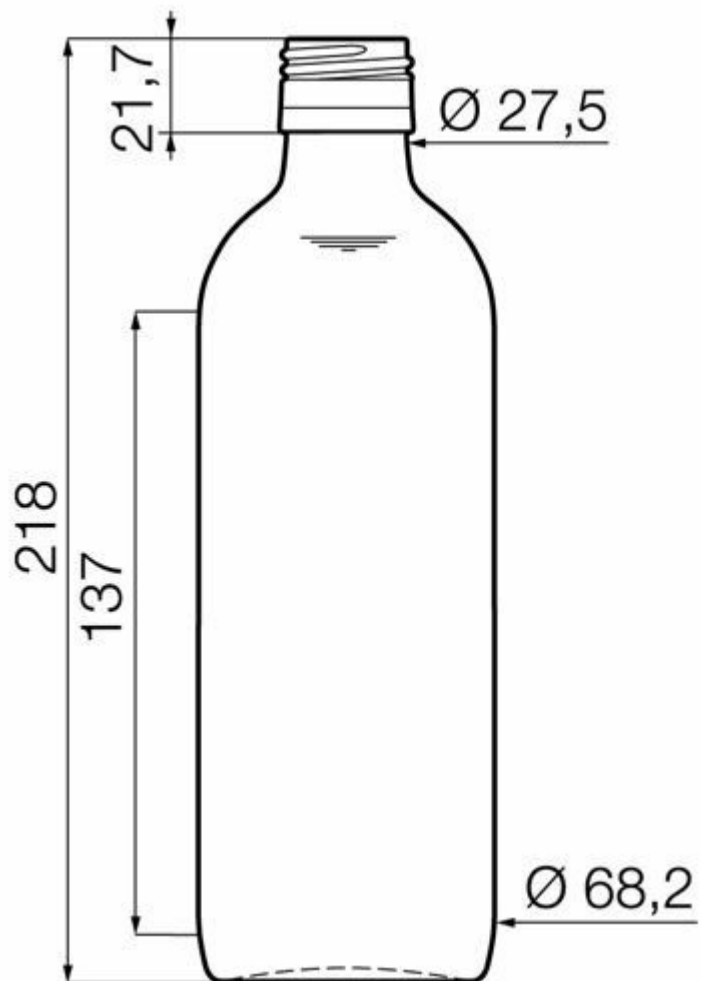

50CL KRUIK

TEINTES DISPONIBLES

Blanc

Bière vert émeraude

SPÉCIFICATIONS TECHNIQUES

Code produit	003467
Capacité	50.0 cl
Capacité à ras bord	52.0 cl
Hauteur	218.0 mm
Diamètre	68.2 mm
Forme	Ronde
Bague	Bouchon à vis
Protection de l'étiquette	Non
Remplissable	Non
Poids	325 g
Pays	Pays-Bas

SPÉCIFICATIONS DE L'EMBALLAGE

Conteneurs par palette	2176
Couches par palette	8
Largeur de la palette	1000 mm
Profondeur de la palette	1200 mm
Hauteur de la palette	1931 mm
Poids brut de la palette	785.00 kg