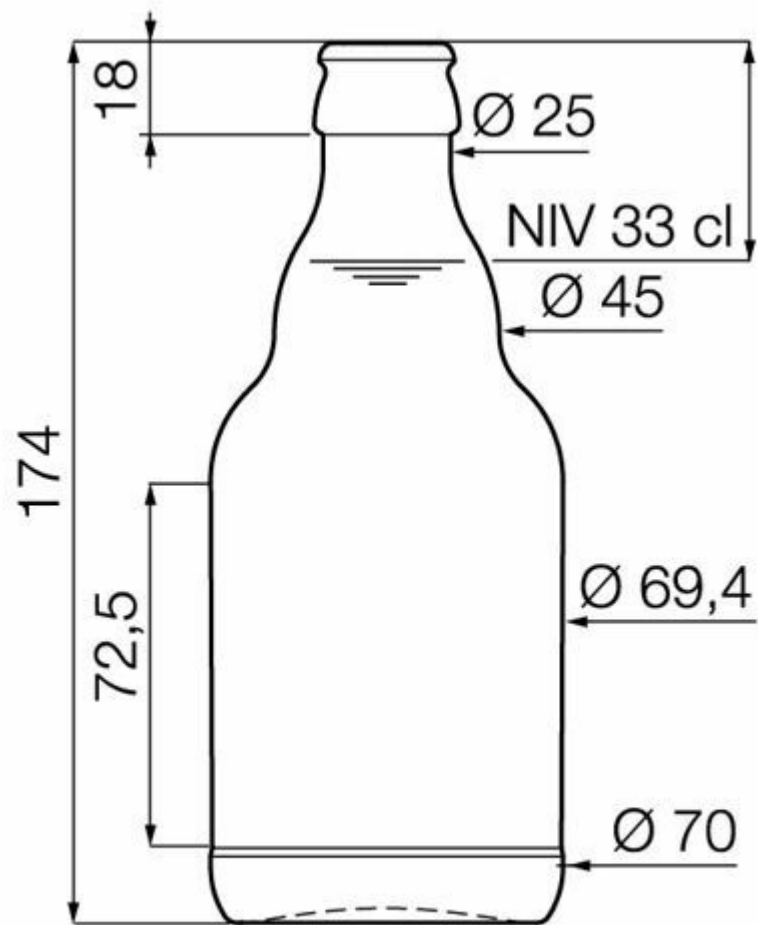

## 33CL STEINIE

TEINTES DISPONIBLES

Bière ambrée

Bière vert émeraude

BOTTLE 2

## SPÉCIFICATIONS TECHNIQUES

Code produit	016103
Capacité	33.0 cl
Capacité à ras bord	34.5 cl
Hauteur	174.0 mm
Diamètre	70.0 mm
Forme	Ronde
Bague	Bouchon couronne
Protection de l'étiquette	Non
Remplissable	Oui
Poids	255 g
Pays	Allemagne

## SPÉCIFICATIONS DE L'EMBALLAGE

Conteneurs par palette	2640
Couches par palette	10
Largeur de la palette	1000 mm
Profondeur de la palette	1200 mm
Hauteur de la palette	1907 mm
Poids brut de la palette	712.00 kg