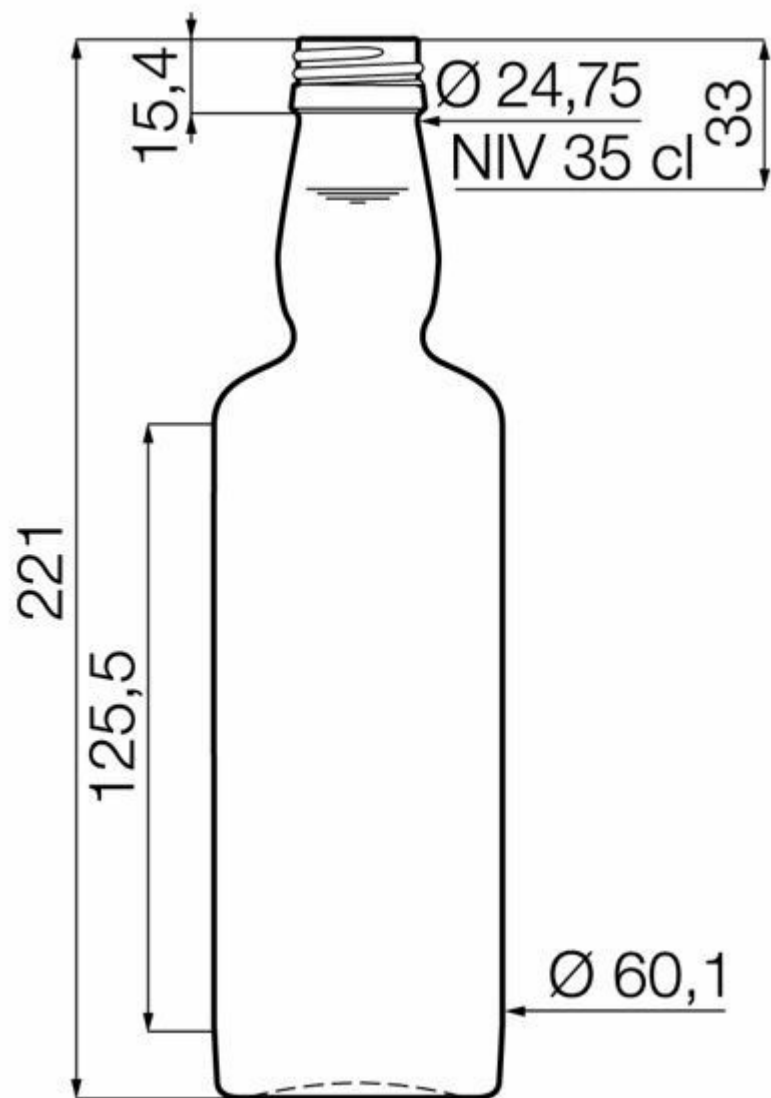

## 35CL KROPFHALS

TEINTES DISPONIBLES

Blanc

### SPÉCIFICATIONS TECHNIQUES

Code produit	016880
Capacité	35.0 cl
Capacité à ras bord	36.0 cl
Hauteur	221.0 mm
Diamètre	60.1 mm
Forme	Ronde
Bague	Bouchon à vis
Protection de l'étiquette	Non
Remplissable	Non
Poids	260 g
Pays	Allemagne

### SPÉCIFICATIONS DE L'EMBALLAGE

Conteneurs par palette	3249
Couches par palette	9
Largeur de la palette	1000 mm
Profondeur de la palette	1200 mm
Hauteur de la palette	2169 mm
Poids brut de la palette	889.00 kg