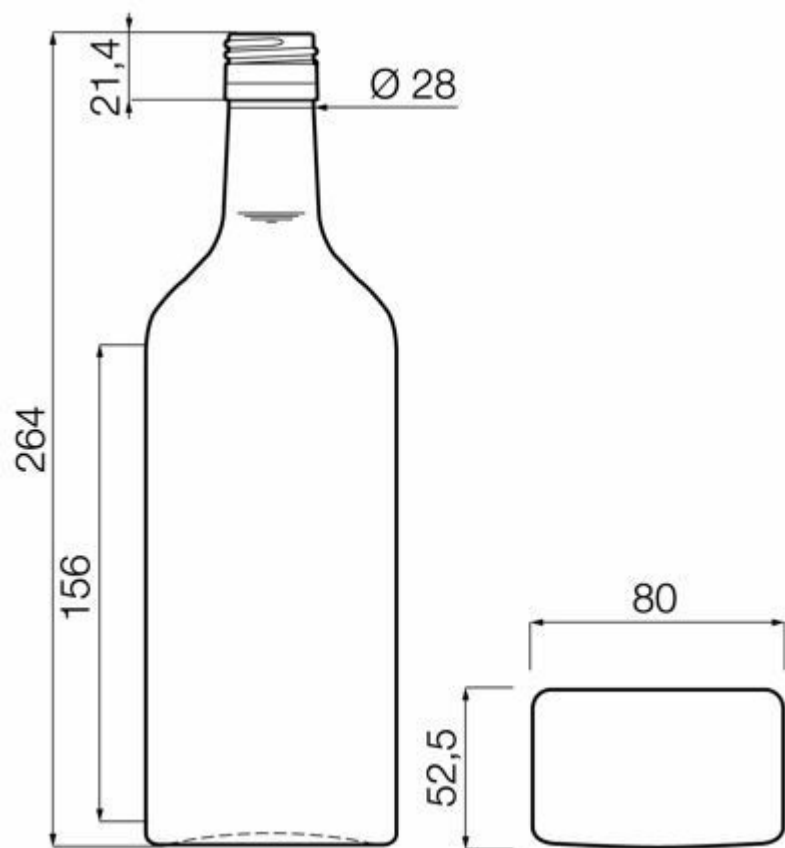

TEINTES DISPONIBLES

Blanc

SPÉCIFICATIONS TECHNIQUES

Code produit	017063
Capacité	50.0 cl
Capacité à ras bord	51.5 cl
Hauteur	264.0 mm
Diamètre	80.0 mm
Forme	Rectangulaire
Bague	Bouchon à vis
Protection de l'étiquette	Non
Remplissable	Non
Poids	585 g
Pays	Allemagne

SPÉCIFICATIONS DE L'EMBALLAGE

Conteneurs par palette	1380
Couches par palette	6
Largeur de la palette	800 mm
Profondeur de la palette	1200 mm
Hauteur de la palette	1734 mm
Poids brut de la palette	834.00 kg