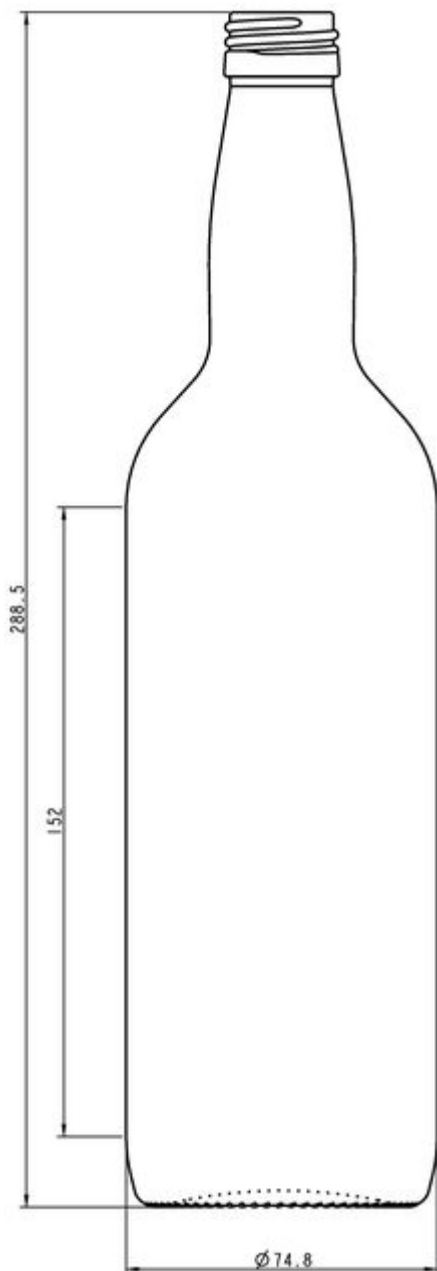

COLLECTION
SPIRITUEUX

AUTRES SPIRITUEUX

Un choix de designs de bouteilles dans une multitude de tailles, couleurs et finitions pour trouver la présentation idéale de votre marque.

70CL KROPFHALS

TEINTES DISPONIBLES

Blanc

SPÉCIFICATIONS TECHNIQUES

Code produit	017528
Capacité	70.0 cl
Capacité à ras bord	71.5 cl
Hauteur	288.5 mm
Diamètre	74.8 mm
Forme	Ronde
Bague	Bouchon à vis
Protection de l'étiquette	Non
Remplissable	Non
Poids	450 g
Pays	Allemagne

SPÉCIFICATIONS DE L'EMBALLAGE

Conteneurs par palette	1165
Couches par palette	5
Largeur de la palette	1000 mm
Profondeur de la palette	1200 mm
Hauteur de la palette	1610 mm
Poids brut de la palette	560.00 kg