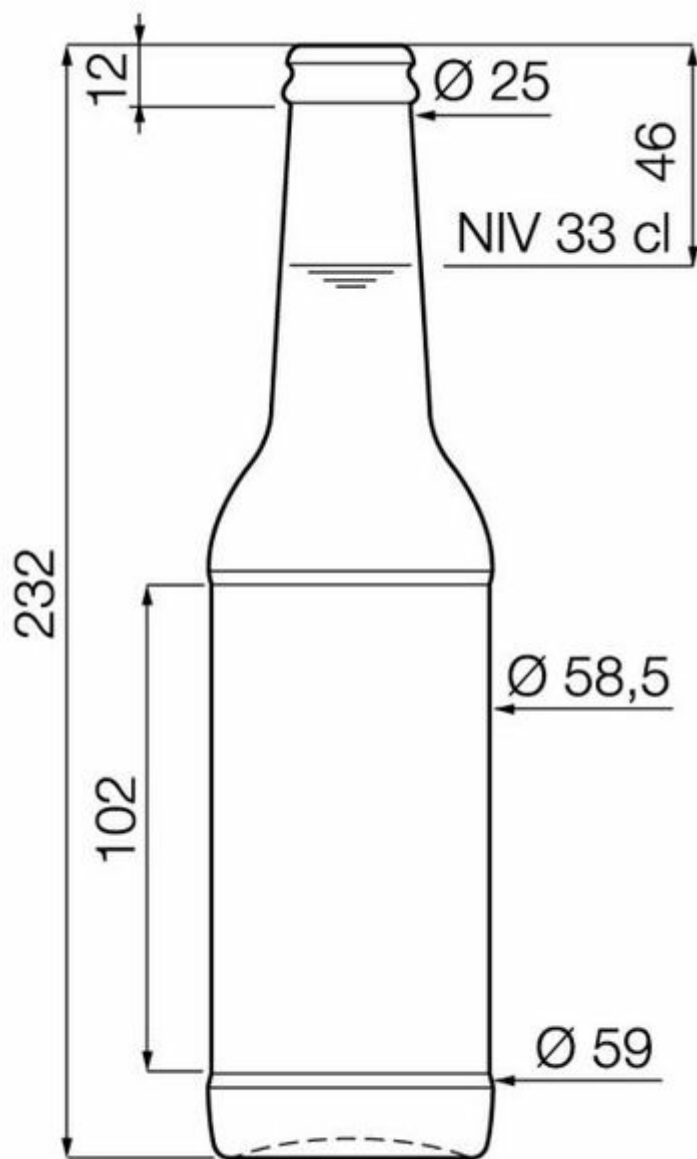

33CL PIVO OW

TEINTES DISPONIBLES

Bière vert émeraude

Bière ambrée

BOTTLE 10

SPÉCIFICATIONS TECHNIQUES

Code produit	021231
Capacité	33.0 cl
Capacité à ras bord	34.5 cl
Hauteur	232.0 mm
Diamètre	59.0 mm
Forme	Ronde
Bague	Bouchon couronne
Protection de l'étiquette	Non
Remplissable	Non
Poids	205 g
Pays	République Tchèque

SPÉCIFICATIONS DE L'EMBALLAGE

Conteneurs par palette	205 l
Couches par palette	7
Largeur de la palette	800 mm
Profondeur de la palette	1200 mm
Hauteur de la palette	1795 mm
Poids brut de la palette	452.00 kg