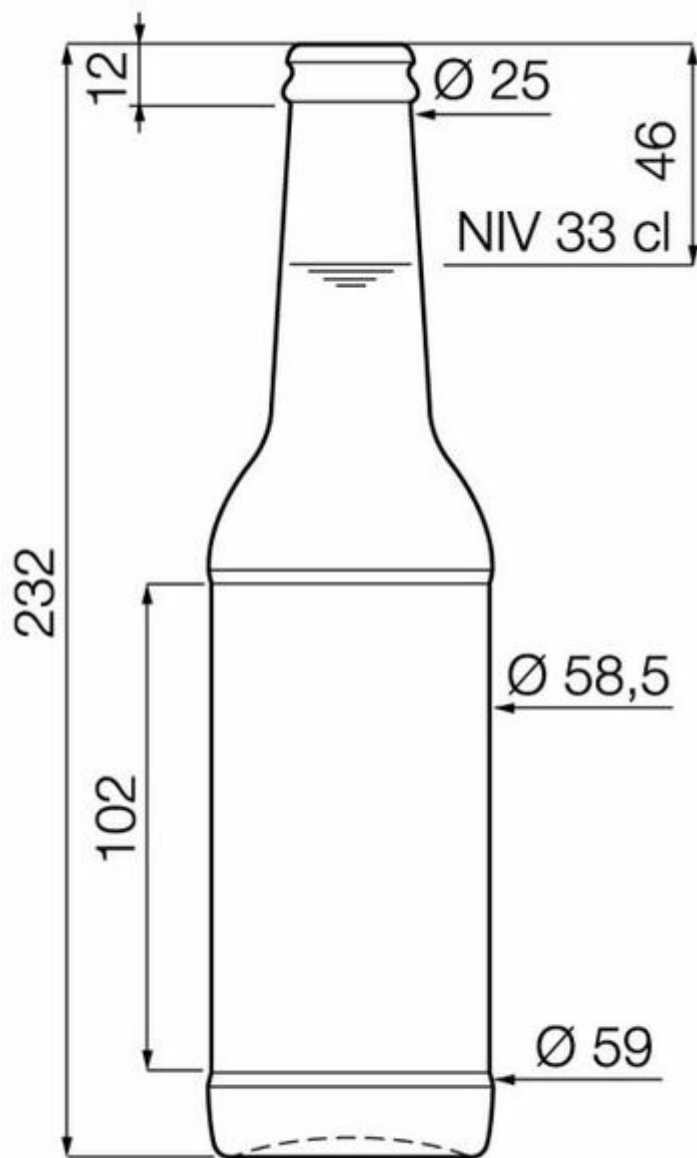

## 33CL PIVO OW

TEINTES DISPONIBLES

Bière vert émeraude

Bière ambrée

BOTTLE 10

## SPÉCIFICATIONS TECHNIQUES

Code produit	021231
Capacité	33.0 cl
Capacité à ras bord	34.5 cl
Hauteur	232.0 mm
Diamètre	59.0 mm
Forme	Ronde
Bague	Bouchon couronne
Protection de l'étiquette	Non
Remplissable	Non
Poids	205 g
Pays	République Tchèque

## SPÉCIFICATIONS DE L'EMBALLAGE

Conteneurs par palette	205 l
Couches par palette	7
Largeur de la palette	800 mm
Profondeur de la palette	1200 mm
Hauteur de la palette	1795 mm
Poids brut de la palette	452.00 kg