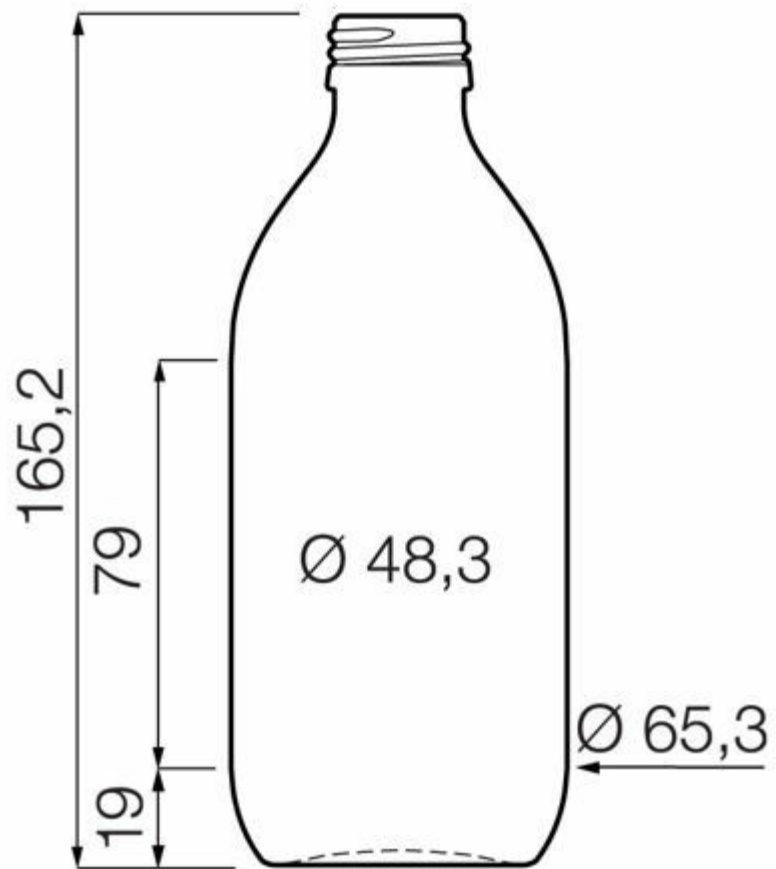

## 33CL BOHUS

TEINTES DISPONIBLES

Blanc

### SPÉCIFICATIONS TECHNIQUES

Code produit	021278
Capacité	33.0 cl
Capacité à ras bord	35.0 cl
Hauteur	165.2 mm
Diamètre	65.3 mm
Forme	Ronde
Bague	Bouchon à vis
Protection de l'étiquette	Non
Remplissable	Non
Poids	190 g
Pays	République Tchèque

### SPÉCIFICATIONS DE L'EMBALLAGE

Conteneurs par palette	2205
Couches par palette	9
Largeur de la palette	800 mm
Profondeur de la palette	1200 mm
Hauteur de la palette	1660 mm
Poids brut de la palette	445.00 kg