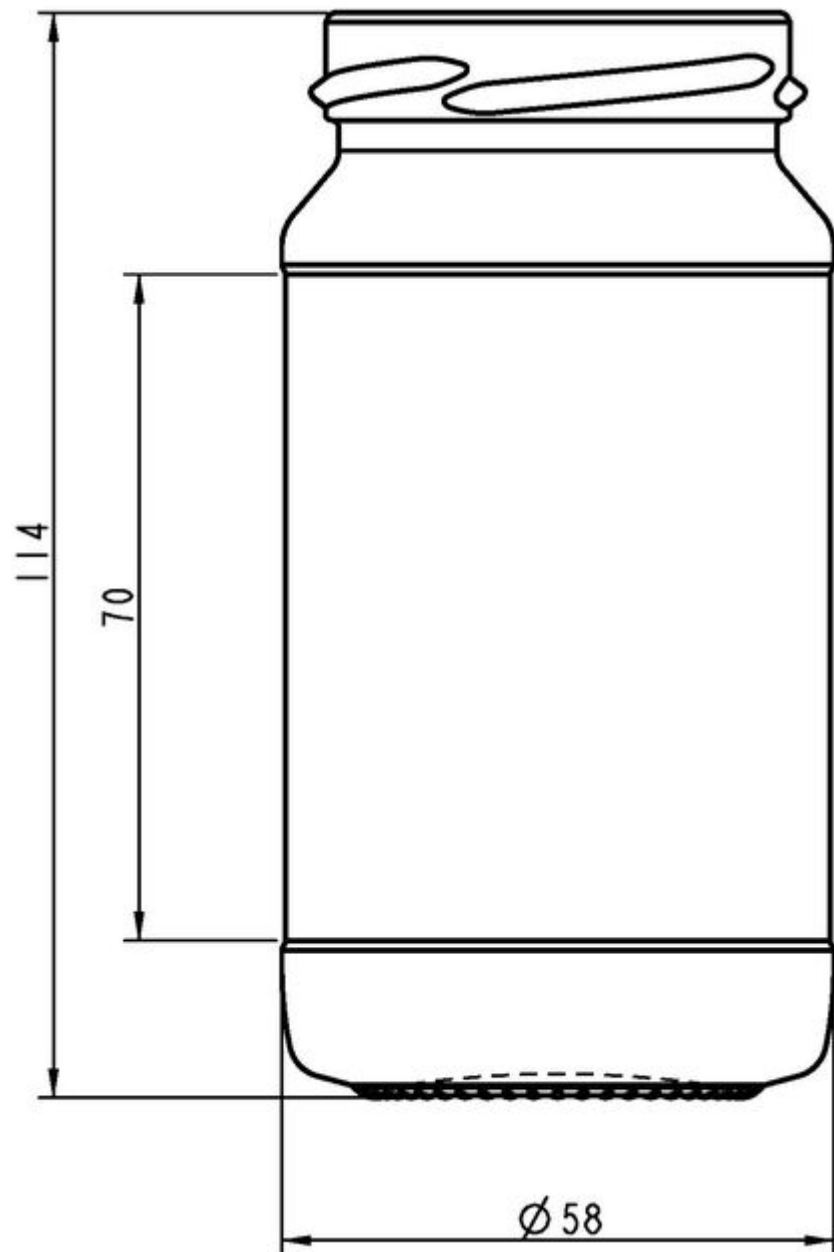

### SPÉCIFICATIONS TECHNIQUES

Code produit	100810
Capacité	21.8 cl
Capacité à ras bord	220.0 cl
Hauteur	114.0 mm
Diamètre	58.0 mm
Forme	Ronde
Bague	Large ouverture
Protection de l'étiquette	Oui
Remplissable	Non
Poids	130 g
Pays	République Tchèque