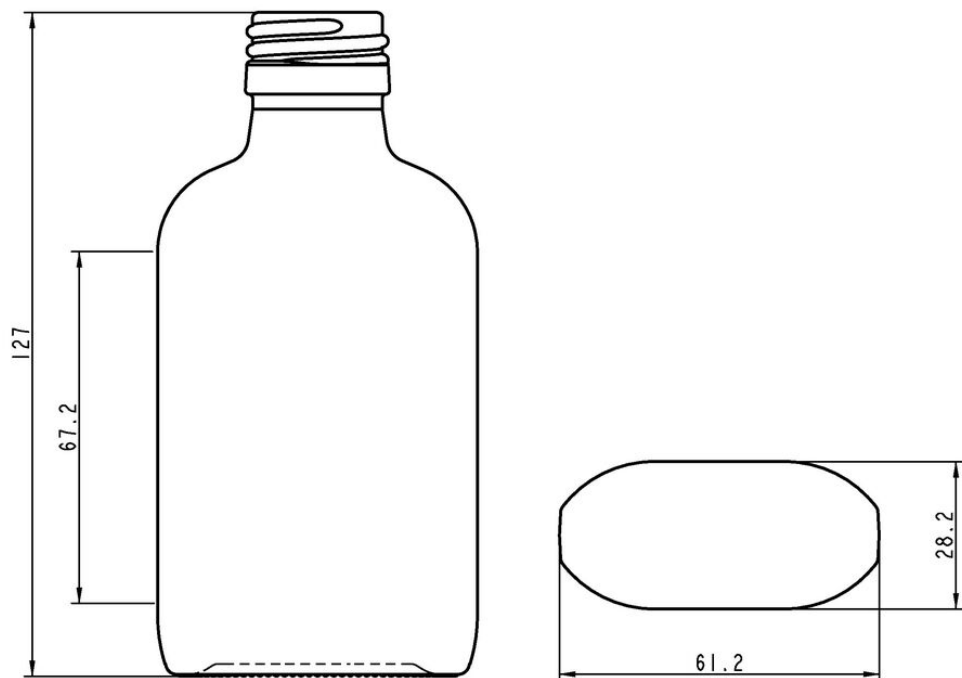

## SPÉCIFICATIONS TECHNIQUES

Code produit	110142
Capacité	10.0 cl
Capacité à ras bord	10.8 cl
Hauteur	127.0 mm
Diamètre	61.2 mm
Forme	Ovale
Bague	Bouchon à vis
Protection de l'étiquette	Oui
Remplissable	Non
Poids	115 g
Pays	Pologne

## SPÉCIFICATIONS DE L'EMBALLAGE

Conteneurs par palette	6156
Couches par palette	12
Largeur de la palette	800 mm
Profondeur de la palette	1200 mm
Hauteur de la palette	1694 mm
Poids brut de la palette	748.00 kg