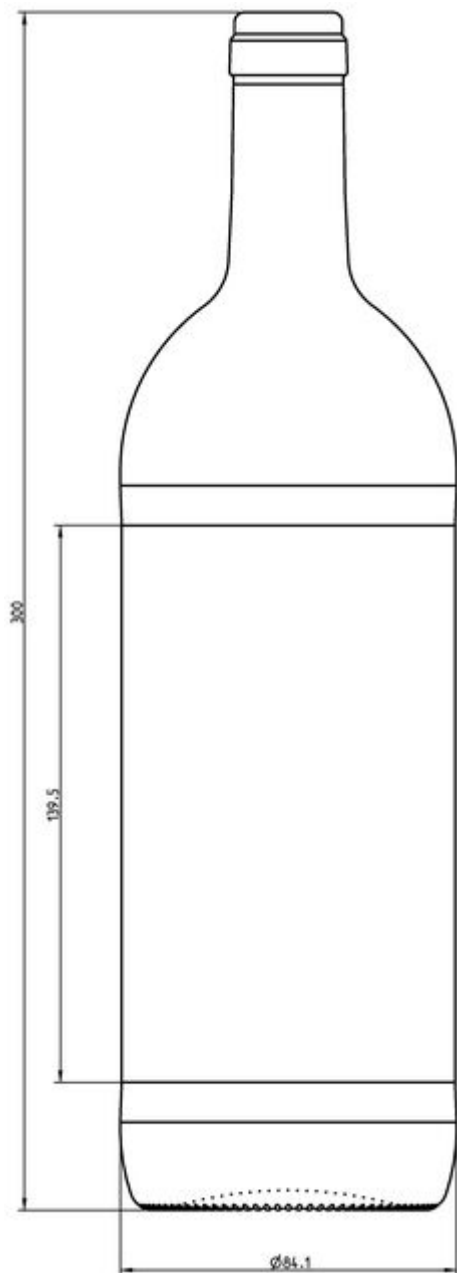

**COLLECTION
VINS TRANQUILLES**

FORME BORDELAISE

Une gamme unique pour vos millésimes prometteurs.

BIÈRE VERT ÉMERAUDE

G3110146

100CL BD FI BMS

TEINTES DISPONIBLES

Bière vert émeraude

SPÉCIFICATIONS TECHNIQUES

Code produit	110146
Capacité	100.0 cl
Capacité à ras bord	101.7 cl
Hauteur	300.0 mm
Diamètre	84.0 mm
Forme	Ronde
Bague	Bouchon
Protection de l'étiquette	Oui
Remplissable	Non
Poids	480 g
Pays	République Tchèque

SPÉCIFICATIONS DE L'EMBALLAGE

Conteneurs par palette	810
Couches par palette	6
Largeur de la palette	800 mm
Profondeur de la palette	1200 mm
Hauteur de la palette	1965 mm
Poids brut de la palette	420.00 kg