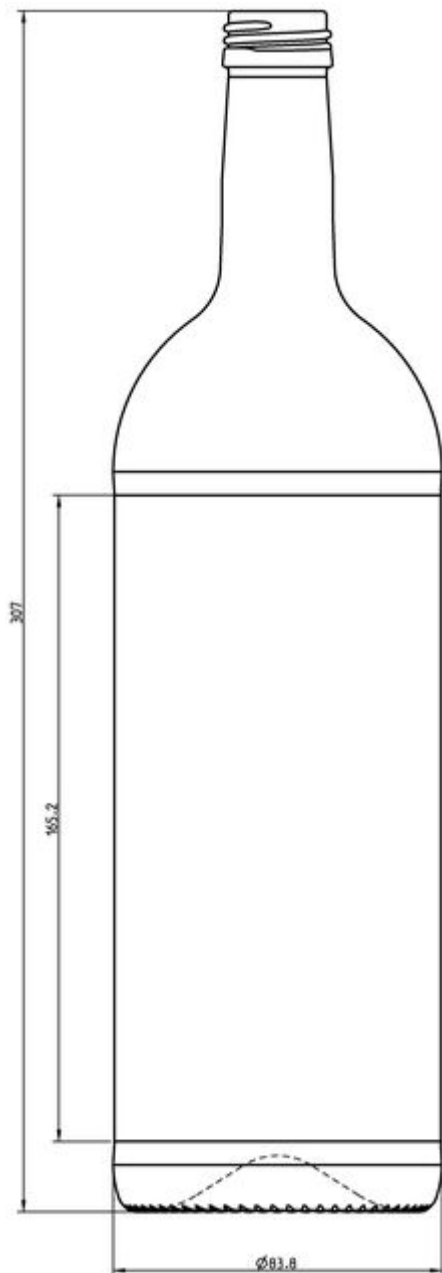

## 100CL BD WINE MCA307

TEINTES DISPONIBLES

Blanc

Bière vert émeraude

## SPÉCIFICATIONS TECHNIQUES

Code produit	110959
Capacité	100.0 cl
Capacité à ras bord	102.0 cl
Hauteur	307.0 mm
Diamètre	83.8 mm
Forme	Ronde
Bague	Bouchon à vis
Protection de l'étiquette	Oui
Remplissable	Non
Poids	480 g
Pays	Allemagne