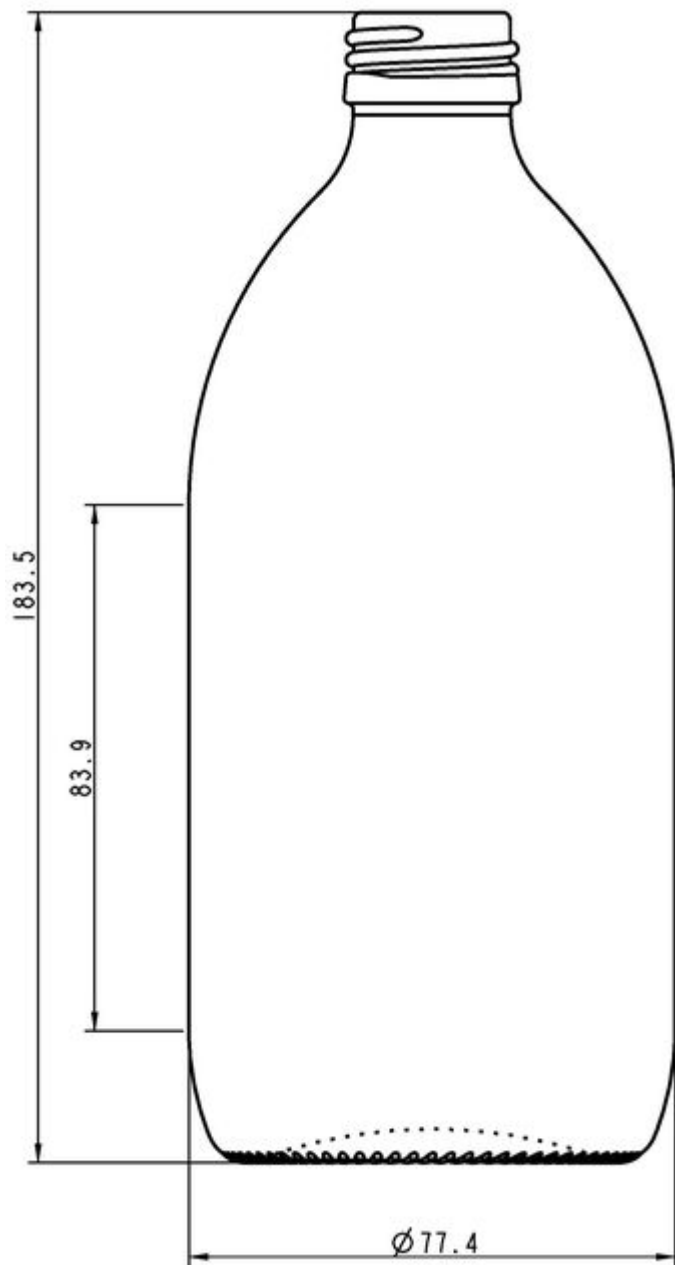

Blanc

SPÉCIFICATIONS TECHNIQUES

Code produit	140699
Capacité	54.0 cl
Capacité à ras bord	54.0 cl
Hauteur	183.5 mm
Diamètre	77.4 mm
Forme	Ronde
Bague	Bouchon à vis
Protection de l'étiquette	Non
Remplissable	Non
Poids	290 g
Pays	République Tchèque

SPÉCIFICATIONS DE L'EMBALLAGE

Conteneurs par palette	1320
Couches par palette	8
Largeur de la palette	800 mm
Profondeur de la palette	1200 mm
Hauteur de la palette	1639 mm
Poids brut de la palette	418.00 kg