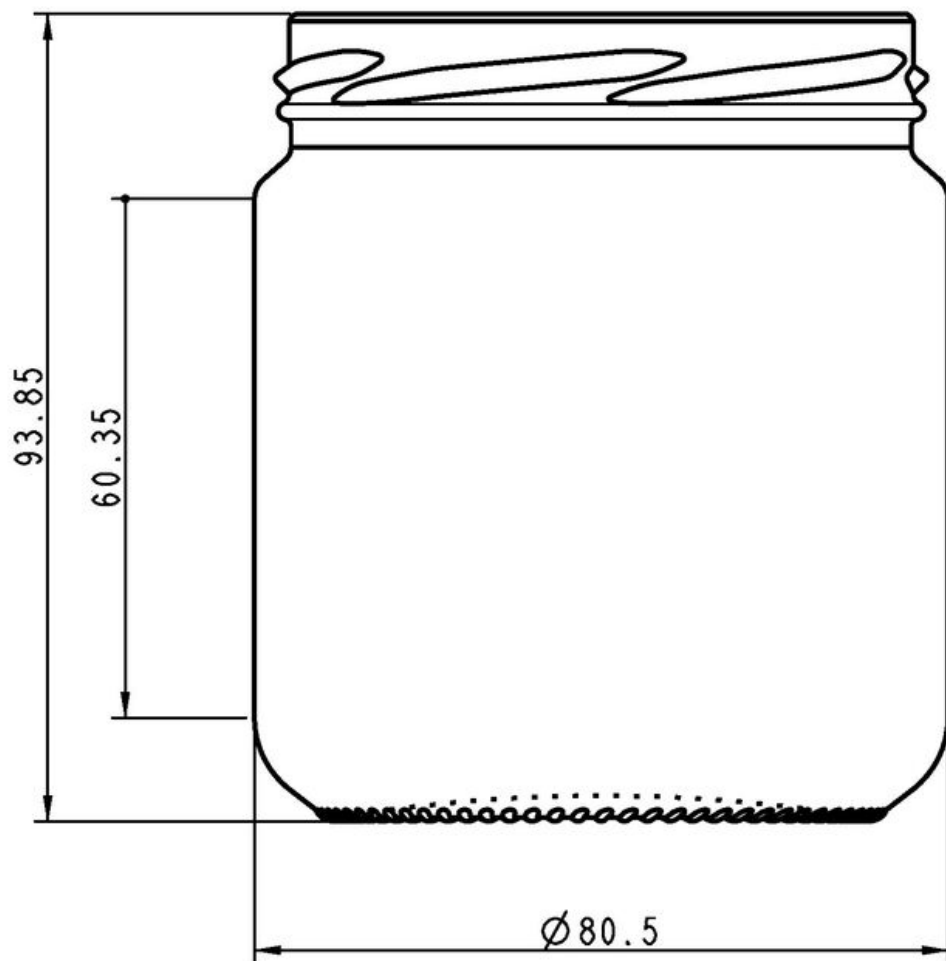

# 37CL POT STD T077

TEINTES DISPONIBLES

 Blanc

BLANC

F3141026

## SPÉCIFICATIONS TECHNIQUES

Code produit	141026
Capacité	37.0 cl
Capacité à ras bord	37.0 cl
Hauteur	93.9 mm
Diamètre	80.5 mm
Forme	Ronde
Bague	Large ouverture
Protection de l'étiquette	Non
Remplissable	Non
Poids	185 g
Pays	France

## SPÉCIFICATIONS DE L'EMBALLAGE

Conteneurs par palette	1960
Couches par palette	10
Largeur de la palette	1000 mm
Profondeur de la palette	1200 mm
Hauteur de la palette	1114 mm
Poids brut de la palette	388.00 kg