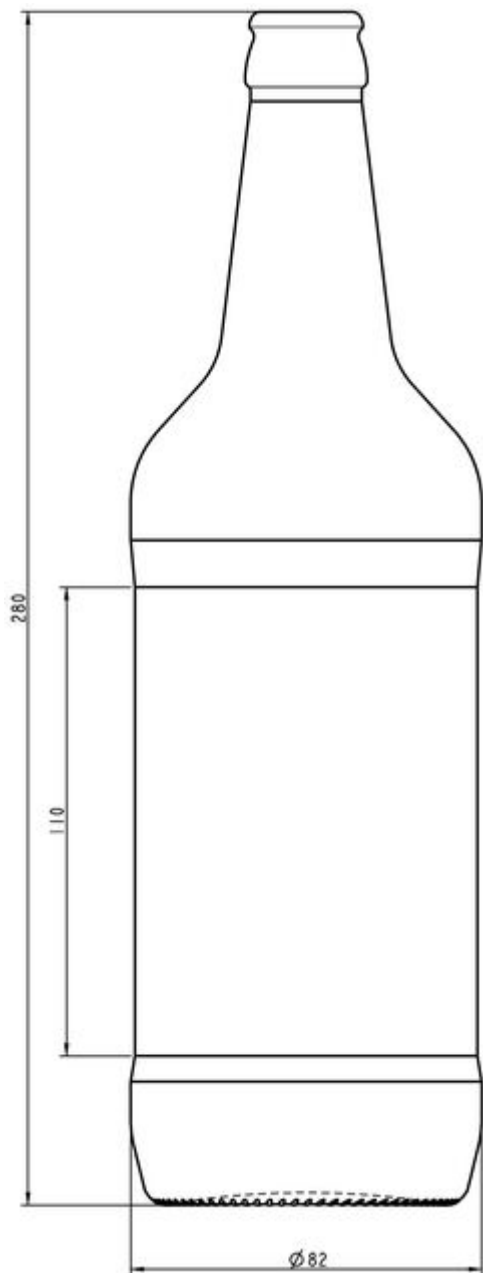

01 A05 3041A

COLLEZIONE
BIRRA

LAGER

Un gusto affidabile in una bottiglia dal design singolare.

75CL ALSACE VK

COLORI DISPONIBILI

Birra verde smeraldo

SPECIFICHE TECNICHE

Codice prodotto	013200
Capacità	75.0 cl
Capacità fino all'orlo	78.0 cl
Altezza	280.0 mm
Diametro	82.0 mm
Forma	Tonda
Finitura	Tappo a corona
Protezione etichetta	No
Ricaricabile	Si
Peso	560 g
Paese	Francia