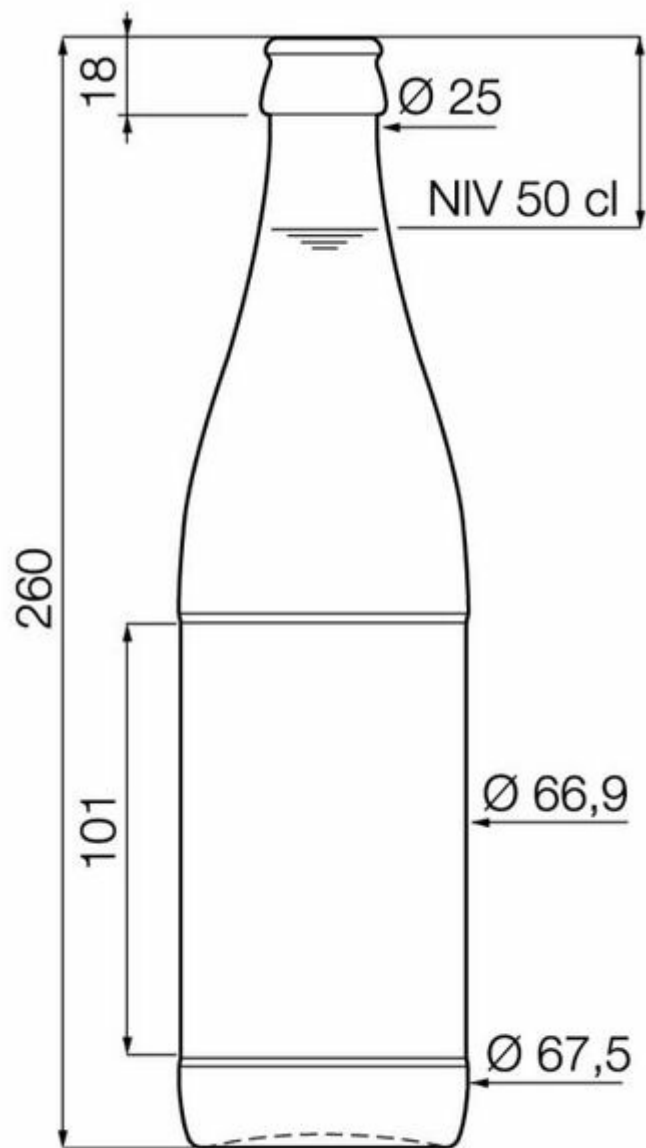

## 50CL NRW-BIER

COLORI DISPONIBILI

Birra ambrata

BOTTLE 18

## SPECIFICHE TECNICHE

Codice prodotto	016062
Capacità	50.0 cl
Capacità fino all'orlo	52.0 cl
Altezza	260.0 mm
Diametro	67.5 mm
Forma	Tonda
Finitura	Tappo a corona
Protezione etichetta	No
Ricaricabile	Si
Peso	380 g
Paese	Germania