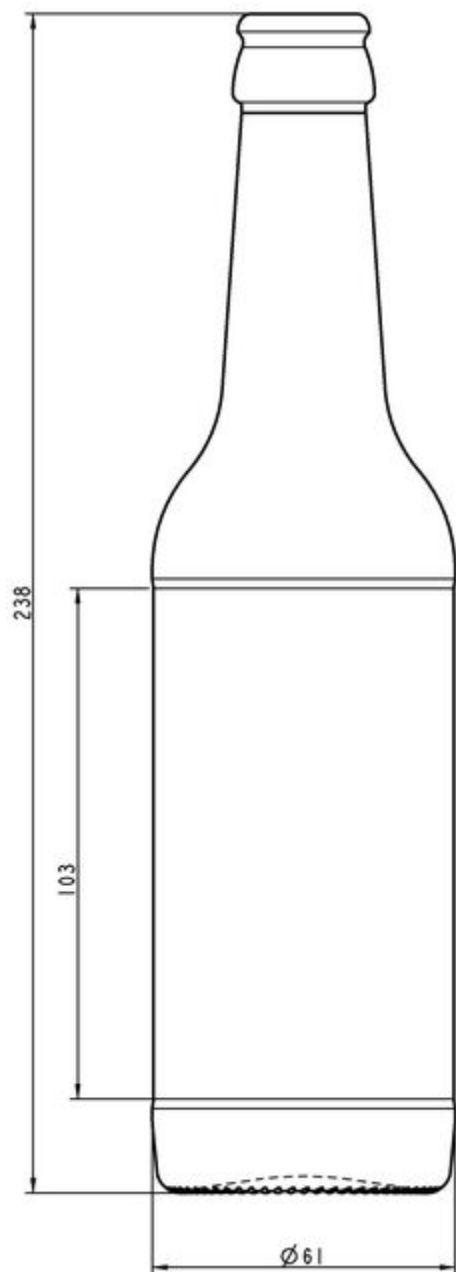

SPECIFICHE TECNICHE

Codice prodotto	016141
Capacità	33.0 cl
Capacità fino all'orlo	34.5 cl
Altezza	238.0 mm
Diametro	61.0 mm
Forma	Tonda
Finitura	Tappo a corona
Protezione etichetta	No
Ricaricabile	Si
Peso	310 g
Paese	Germania

SPECIFICHE IMBALLAGGIO

Contenitori per pallet	2394
Strati per pallet	7
Larghezza pallet	1000 mm
Profondità pallet	1200 mm
Altezza pallet	1836 mm
Peso lordo del pallet	777.00 kg

i Altre specifiche di imballaggio disponibili su richiesta.