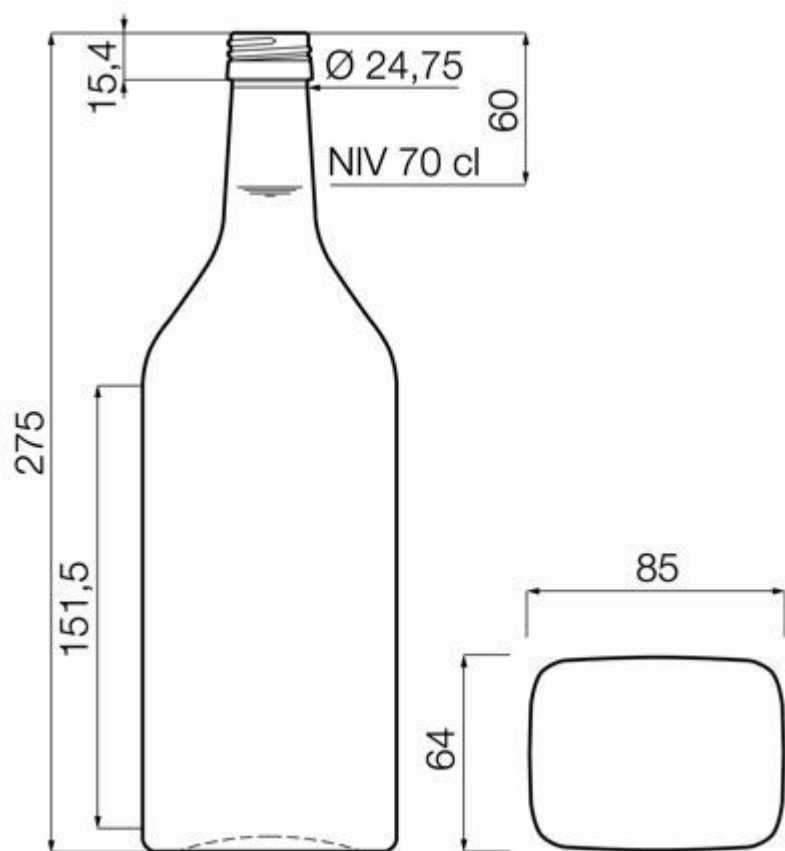

# LIQUORI

Una selezione di forme che sottolineano gli attributi del prodotto e mettono in evidenza il tuo marchio.

FLINT  
F3017056

### SPECIFICHE TECNICHE

Codice prodotto	017056
Capacità	70.0 cl
Capacità fino all'orlo	71.5 cl
Altezza	275.0 mm
Diametro	85.0 mm
Forma	Rettangolare
Finitura	Tappo a vite
Protezione etichetta	No
Ricaricabile	No
Peso	650 g
Paese	Germania