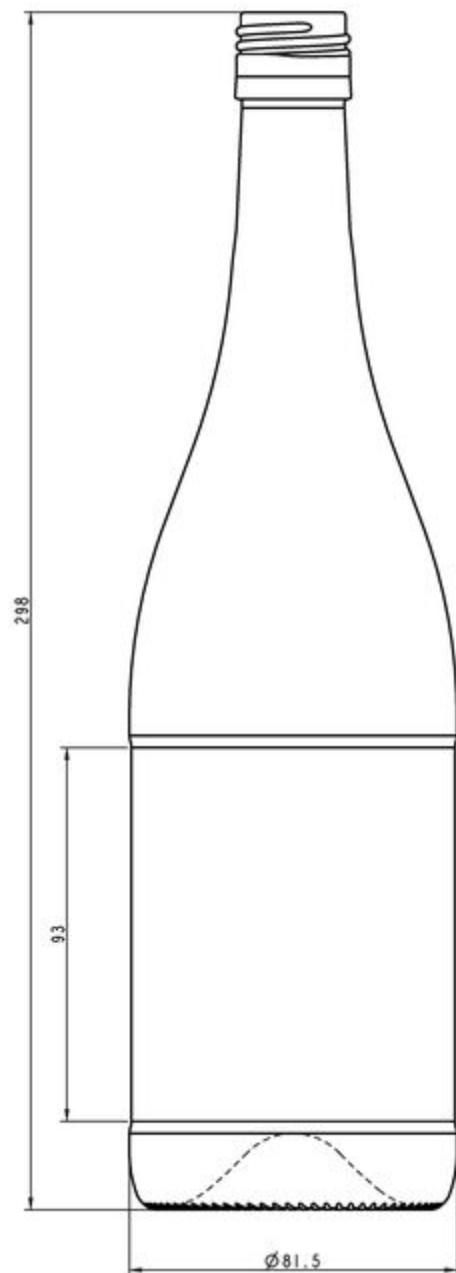

Flint

SPECIFICHE TECNICHE

Codice prodotto	140040
Capacità	75.0 cl
Capacità fino all'orlo	77.6 cl
Altezza	298.0 mm
Diametro	81.5 mm
Forma	Tonda
Finitura	Tappo a vite
Protezione etichetta	No
Ricaricabile	No
Peso	440 g
Paese	Germania