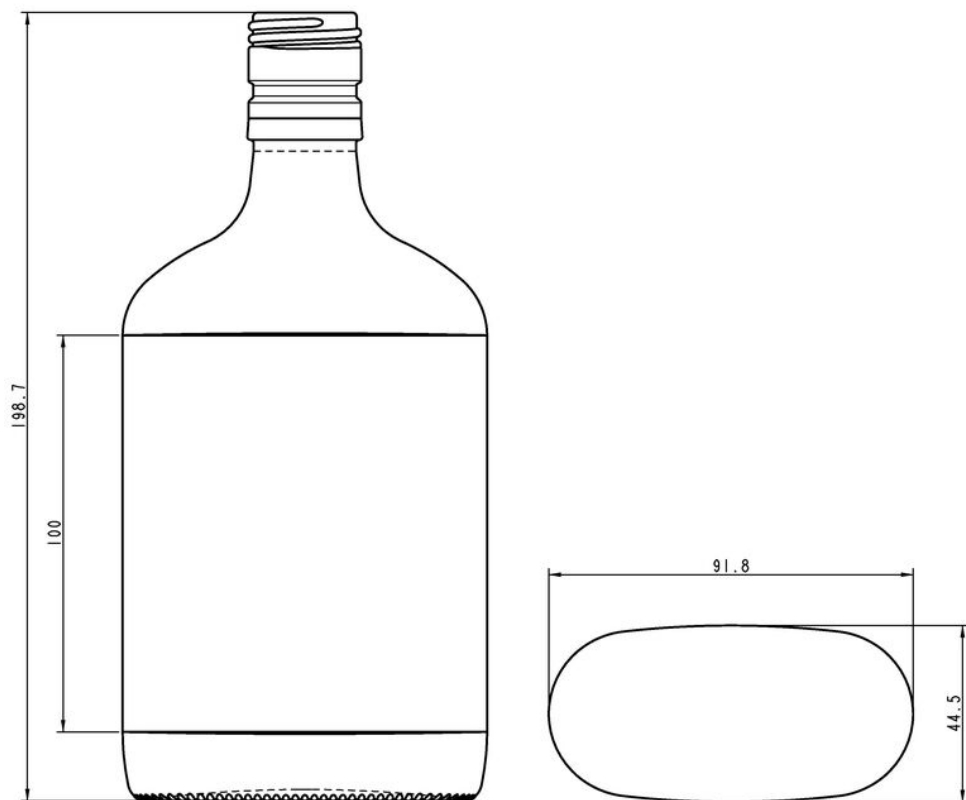

**COLECCIÓN
LICORES ESPIRITUOSOS**

WHISKYS

Diversidad de diseños para ensalzar el carácter exclusivo de tu producto.

BLANCO

F3001147

VERDE NORMAL

G5001147

35CL OVAL WHISKY

COLORES DISPONIBLES

Blanco

Verde normal

ESPECIFICACIONES TÉCNICAS

Código de producto	001147
Capacidad	35.0 cl
Capacidad hasta el borde	36.6 cl
Altura	198.7 mm
Diámetro	91.8 mm
Forma	Ovalada
Acabado	Rosca
Protección de etiqueta	No
Retornable	No
Peso	340 g
País	Reino Unido

ESPECIFICACIONES DE LOS ENVASES

Recipientes por palé	1716
Capas por palé	6
Anchura del palé	1000 mm
Fondo del palé	1200 mm
Altura del palé	1364 mm
Peso bruto del palé	615.00 kg

i Existen otras especificaciones de envases disponibles previa solicitud.