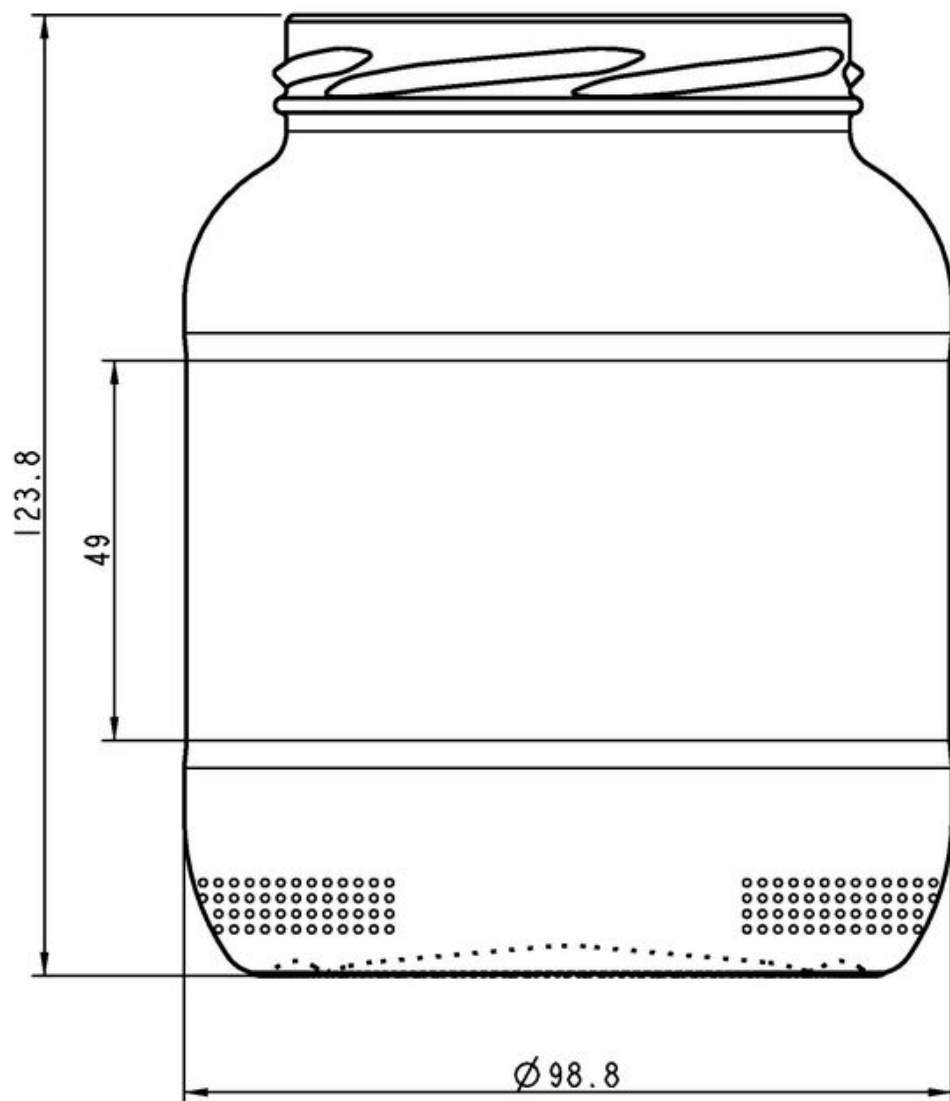

**COLECCIÓN
ALIMENTOS**

CONSERVAS DE FRUTAS Y VERDURAS

Tarros desde 10 hasta casi 400 cl, para que cada fruta y verdura encuentre su espacio.

72CL STD TO77

COLORES DISPONIBLES

 Blanco

BLANCO

F3004701

ESPECIFICACIONES TÉCNICAS

Código de producto	004701
Capacidad	72.0 cl
Capacidad hasta el borde	72.0 cl
Altura	123.8 mm
Diámetro	98.8 mm
Forma	Cilíndrica
Acabado	Boca ancha
Protección de etiqueta	No
Retornable	No
Peso	288 g
País	Países Bajos

ESPECIFICACIONES DE LOS ENVASES

Recipientes por palé	1905
Capas por palé	15
Anchura del palé	1000 mm
Fondo del palé	1200 mm
Altura del palé	2046 mm
Peso bruto del palé	605.00 kg

i Existen otras especificaciones de envases disponibles previa solicitud.