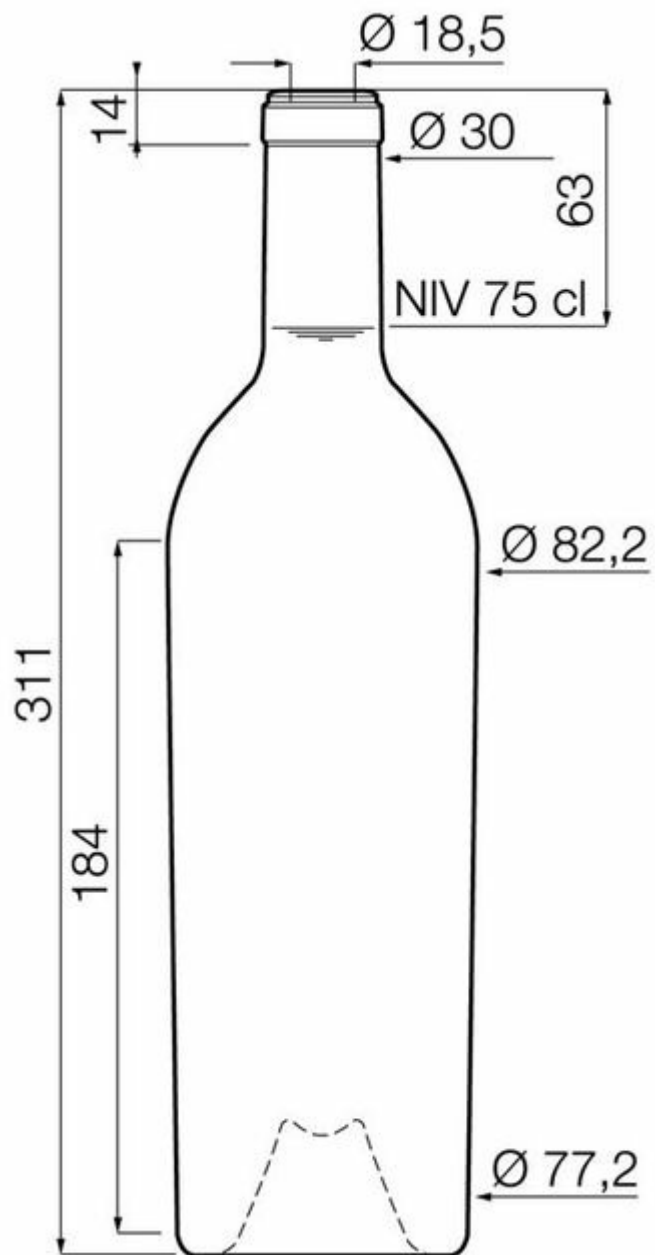

COLECCIÓN
VINOS TRANQUILOS

FAMILIA BORDELESAS

Una línea única para una cosecha prometedora.

ROBLE
T0012165

75CL BD SOMMELIERE

COLORES DISPONIBLES

ESPECIFICACIONES TÉCNICAS

Código de producto	012165
Capacidad	75.0 cl
Capacidad hasta el borde	77.0 cl
Altura	311.0 mm
Diámetro	82.2 mm
Forma	Cilíndrica
Acabado	Corcho
Protección de etiqueta	No
Retornable	No
Peso	890 g
País	Francia

ESPECIFICACIONES DE LOS ENVASES

Recipientes por palé	980
Capas por palé	5
Anchura del palé	1000 mm
Fondo del palé	1200 mm
Altura del palé	1687 mm
Peso bruto del palé	784.00 kg

i Existen otras especificaciones de envases disponibles previa solicitud.