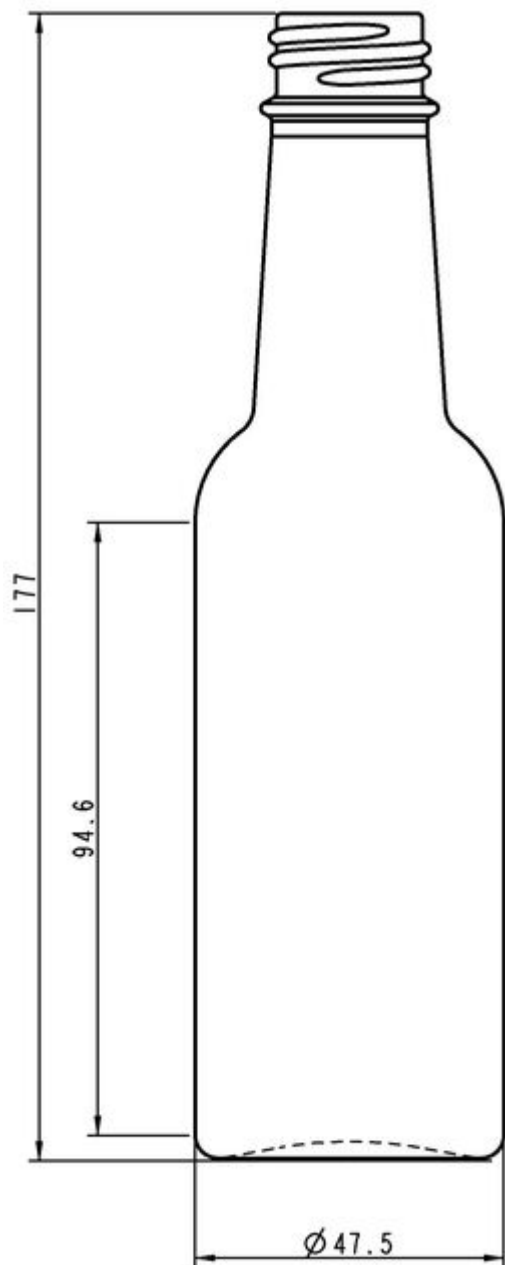

BLANCO
F3016273

145ML WORCHESTER

COLORES DISPONIBLES

Blanco

ESPECIFICACIONES TÉCNICAS

Código de producto	016273
Capacidad	14.5 cl
Capacidad hasta el borde	15.0 cl
Altura	177.0 mm
Diámetro	47.5 mm
Forma	Cilíndrica
Acabado	Rosca
Protección de etiqueta	No
Retornable	No
Peso	190 g
País	Alemania

ESPECIFICACIONES DE LOS ENVASES

Recipientes por palé	4116
Capas por palé	7
Anchura del palé	1000 mm
Fondo del palé	1200 mm
Altura del palé	1396 mm
Peso bruto del palé	814.00 kg

i Existen otras especificaciones de envases disponibles previa solicitud.