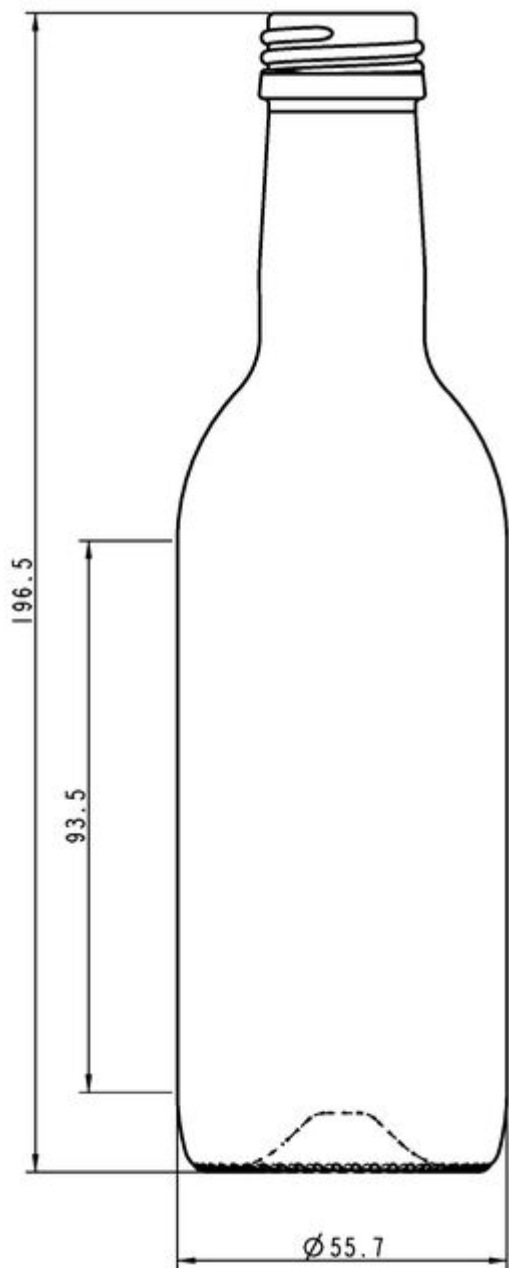

F3016769

25CL BD WINE MCA

COLORES DISPONIBLES

Verde Georgia

Blanco

Verde esmeralda para cerveza

Verde antiguo

VERDE ESMERALDA PARA CERVEZA

G3016769

VERDE ANTIGUO

T1016769

ESPECIFICACIONES TÉCNICAS

Código de producto	016769
Capacidad	25.0 cl
Capacidad hasta el borde	25.8 cl
Altura	196.5 mm
Diámetro	55.7 mm
Forma	Cilíndrica
Acabado	Rosca
Protección de etiqueta	No
Retornable	No
Peso	205 g
País	Alemania

ESPECIFICACIONES DE LOS ENVASES

Recipientes por palé	3780
Capas por palé	9
Anchura del palé	1000 mm
Fondo del palé	1200 mm
Altura del palé	1964 mm
Peso bruto del palé	828.00 kg

i Existen otras especificaciones de envases disponibles previa solicitud.