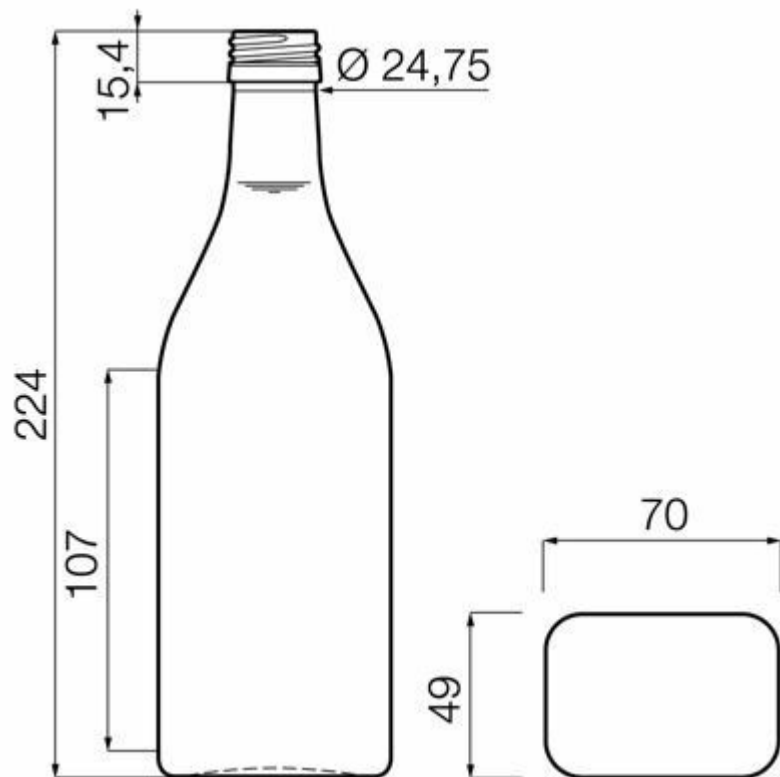

**COLECCIÓN
LICORES ESPIRITUOSOS**

LICORES DULCES

Una selección de formas que subrayan los atributos del producto para que tu marca destaque.

BLANCO

F3016811

35CL KIRSCHWASSER

COLORES DISPONIBLES

Blanco

ESPECIFICACIONES TÉCNICAS

Código de producto	016811
Capacidad	35.0 cl
Capacidad hasta el borde	36.0 cl
Altura	224.0 mm
Diámetro	70.0 mm
Forma	Especial
Acabado	Rosca
Protección de etiqueta	No
Retornable	No
Peso	390 g
País	Alemania

ESPECIFICACIONES DE LOS ENVASES

Recipientes por palé	2352
Capas por palé	7
Anchura del palé	1000 mm
Fondo del palé	1200 mm
Altura del palé	1718 mm
Peso bruto del palé	950.00 kg

i Existen otras especificaciones de envases disponibles previa solicitud.