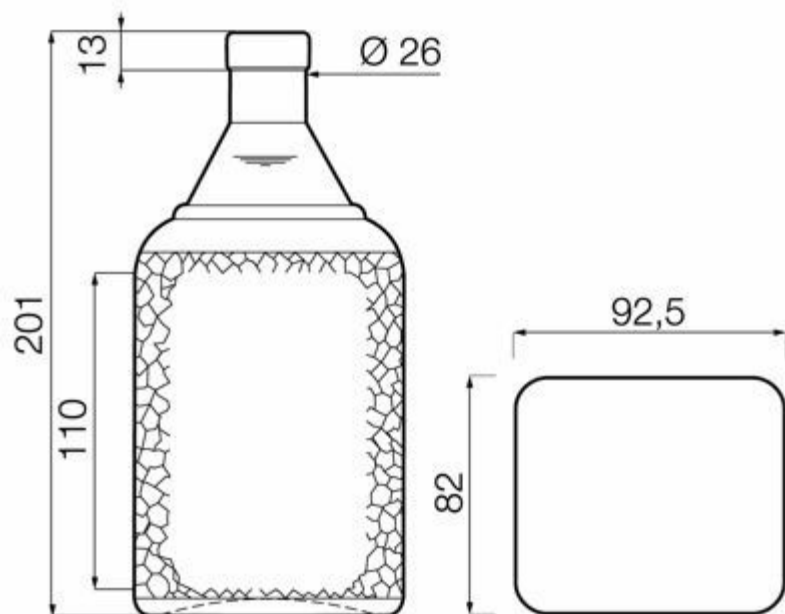

ESPECIFICACIONES TÉCNICAS

Código de producto	017106
Capacidad	70.0 cl
Capacidad hasta el borde	71.5 cl
Altura	201.0 mm
Diámetro	92.5 mm
Forma	Especial
Acabado	Corcho
Protección de etiqueta	No
Retornable	No
Peso	665 g
País	Alemania

ESPECIFICACIONES DE LOS ENVASES

Recipientes por palé	1248
Capas por palé	8
Anchura del palé	1000 mm
Fondo del palé	1200 mm
Altura del palé	1758 mm
Peso bruto del palé	863.00 kg

i Existen otras especificaciones de envases disponibles previa solicitud.