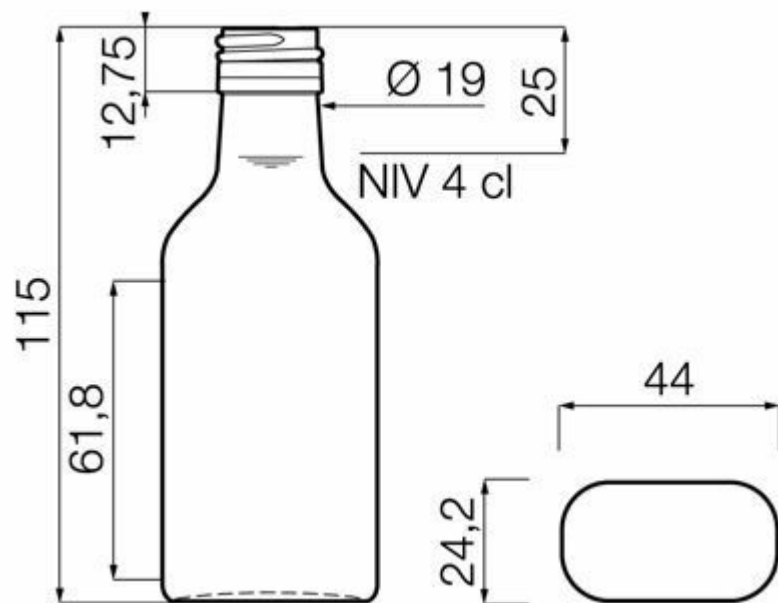

ESPECIFICACIONES TÉCNICAS

Código de producto	017159
Capacidad	4.0 cl
Capacidad hasta el borde	4.3 cl
Altura	115.0 mm
Diámetro	44.0 mm
Forma	Especial
Acabado	Rosca
Protección de etiqueta	No
Retornable	No
Peso	100 g
País	Alemania

ESPECIFICACIONES DE LOS ENVASES

Recipientes por palé	9702
Capas por palé	9
Anchura del palé	1000 mm
Fondo del palé	1200 mm
Altura del palé	1233 mm
Peso bruto del palé	1013.00 kg

i Existen otras especificaciones de envases disponibles previa solicitud.