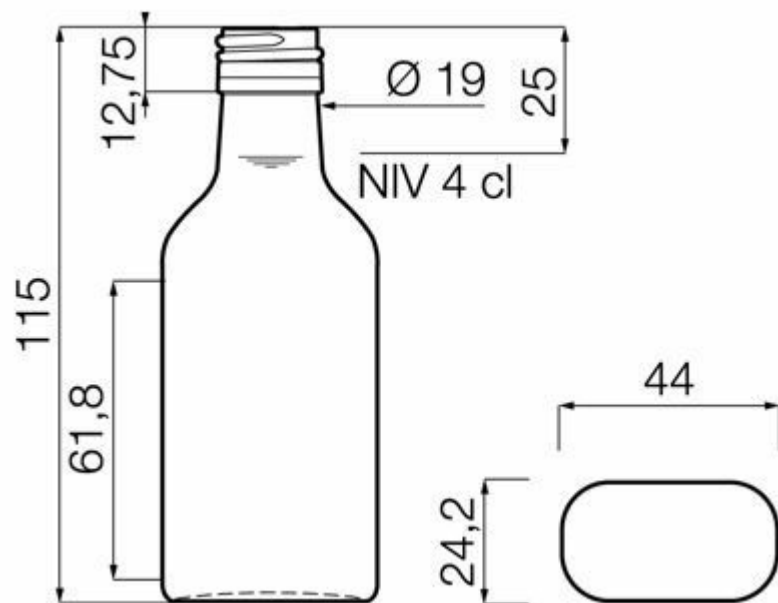

# 4CL PORTIONS

COLORES DISPONIBLES

Blanco

## ESPECIFICACIONES TÉCNICAS

Código de producto	017159
Capacidad	4.0 cl
Capacidad hasta el borde	4.3 cl
Altura	115.0 mm
Diámetro	44.0 mm
Forma	Especial
Acabado	Rosca
Protección de etiqueta	No
Retornable	No
Peso	100 g
País	Alemania

## ESPECIFICACIONES DE LOS ENVASES

Recipientes por palé	9702
Capas por palé	9
Anchura del palé	1000 mm
Fondo del palé	1200 mm
Altura del palé	1233 mm
Peso bruto del palé	1013.00 kg

**i** Existen otras especificaciones de envases disponibles previa solicitud.