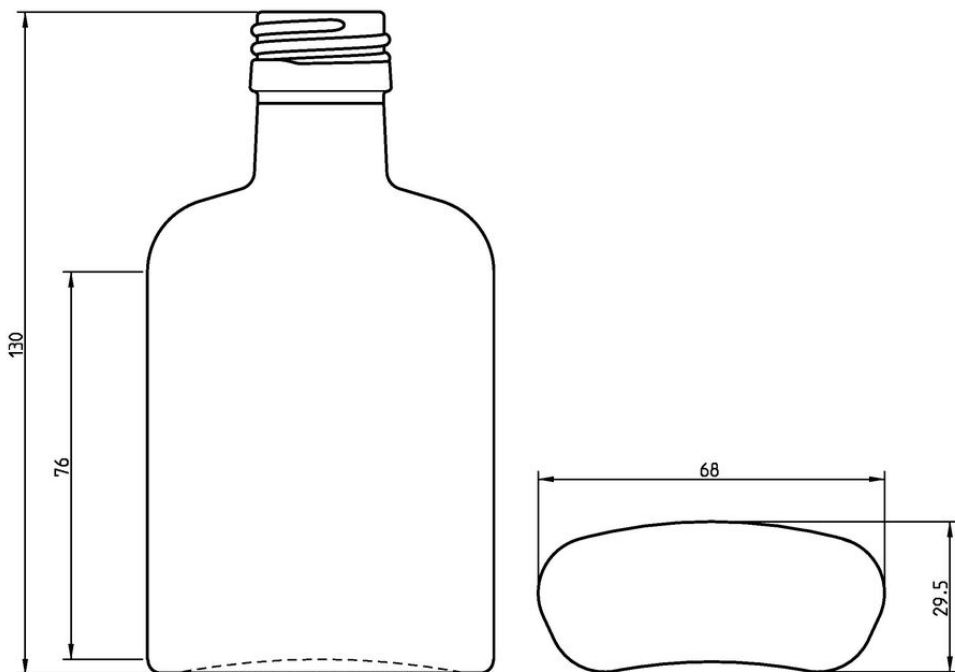

**COLECCIÓN
LICORES ESPIRITUOSOS**

OTRAS BEBIDAS ALCOHÓLICAS

Una selección de diseños de botellas con diversos acabados, entre las que encontrar la presentación idónea para tu marca.

10CL NIEREN TASCHE

COLORES DISPONIBLES

Blanco

ESPECIFICACIONES TÉCNICAS

Código de producto	017160
Capacidad	10.0 cl
Capacidad hasta el borde	10.8 cl
Altura	130.0 mm
Diámetro	68.0 mm
Forma	Rectangular
Acabado	Rosca
Protección de etiqueta	No
Retornable	No
Peso	150 g
País	Alemania

ESPECIFICACIONES DE LOS ENVASES

Recipientes por palé	5880
Capas por palé	10
Anchura del palé	1000 mm
Fondo del palé	1200 mm
Altura del palé	1510 mm
Peso bruto del palé	918.00 kg

i Existen otras especificaciones de envases disponibles previa solicitud.